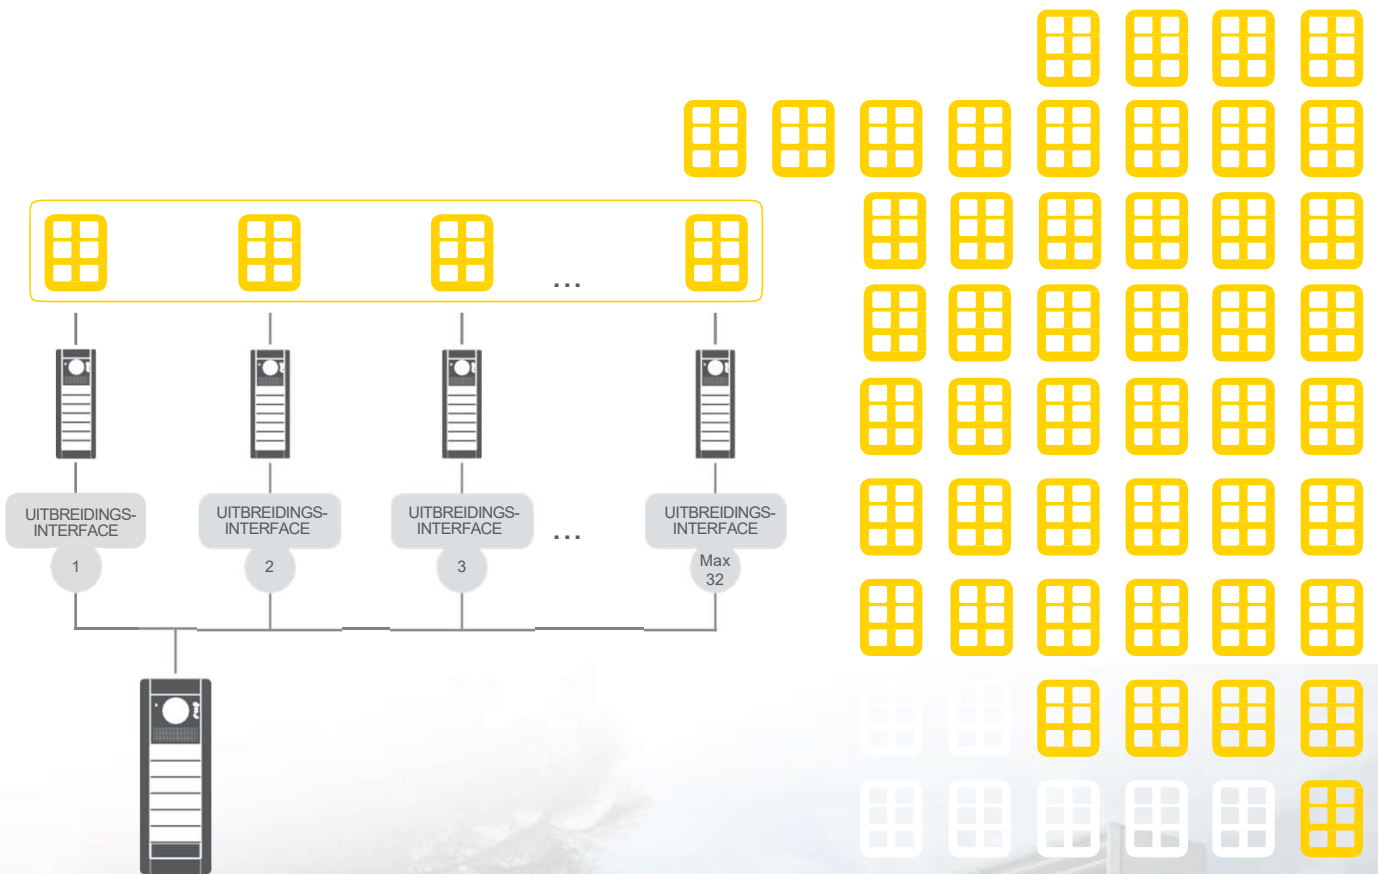

DUE FILI PLUS TECHNOLOGIE .

Due Fili Plus is een snelle, flexibele en preciese technologie om in alle eenvoud video en audio communicatiesystemen te creëren met een hoge prestatie voor elk type structuur, zowel voor nieuwe gebouwen als voor renovatie. De Due Fili Plus technologie zorgt voor perfecte verbindingen tussen alle apparaten waarlangs stroom, geluid, beeld en data passeert.

> Prestaties.

Tot 6.400 binnenposten.

Met de Due Fili Plus technologie kan u installaties bouwen tot 484 buitenposten en 6.400 binnenposten. Met de uitbreidingsinterface kan u meerdere Due Fili Plus installaties koppelen tot 32 blokken en 128 conciërgesentrales.

Tot 1.200 m.

Met de Due Fili Plus technologie kan u grote installaties realiseren met een afstand tussen de buitenpost en de binnenpost tot 1.200m zonder kwaliteitsverlies voor het audio- en videosignaal. Het signaal wordt over een getwiste 2-aderige kabel met beperkte diameter geleid.

Onmiddellijke programmatie.

De Due Fili Plus technologie werkt met een zeer eenvoudige programmatie. De installateur kan de buitenpost programmeren vanaf de binnenposten. Na het identificeren van de binnenpost kan het systeem een oproep van de buitenpost simuleren om de werking onmiddellijk te controleren.