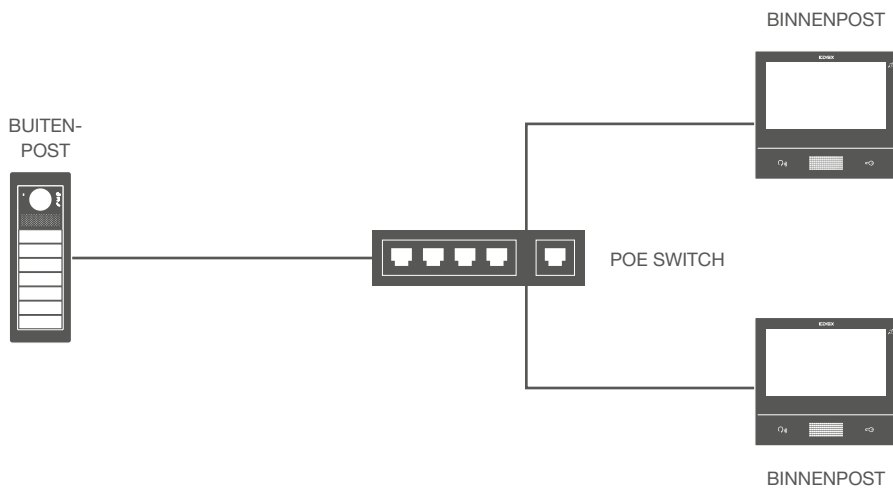

## Installatie met maximum 3 huisbewaarderscentrales

Snelgids om de ideale oplossing voor een installatie te vinden

## IP videofonie systeem.

Voornaamste toestellen:

- Buitenpost
- PoE switch
- Binnenpost

Met 1 buitenpost.

Meer dan 1 buitenpost.