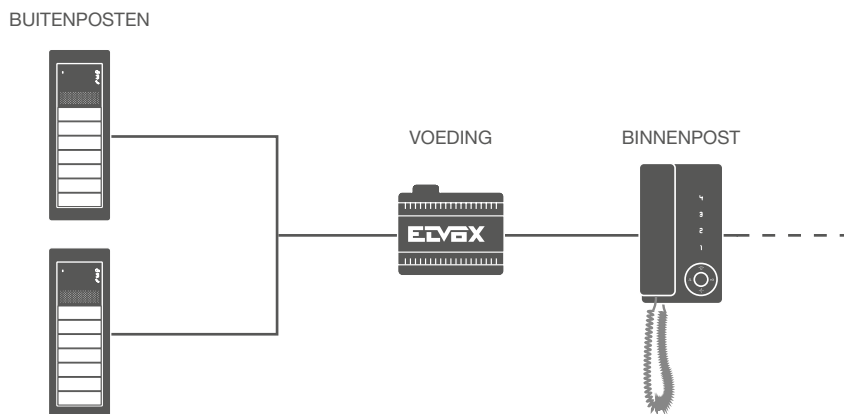

Met meer dan een buitenpost.