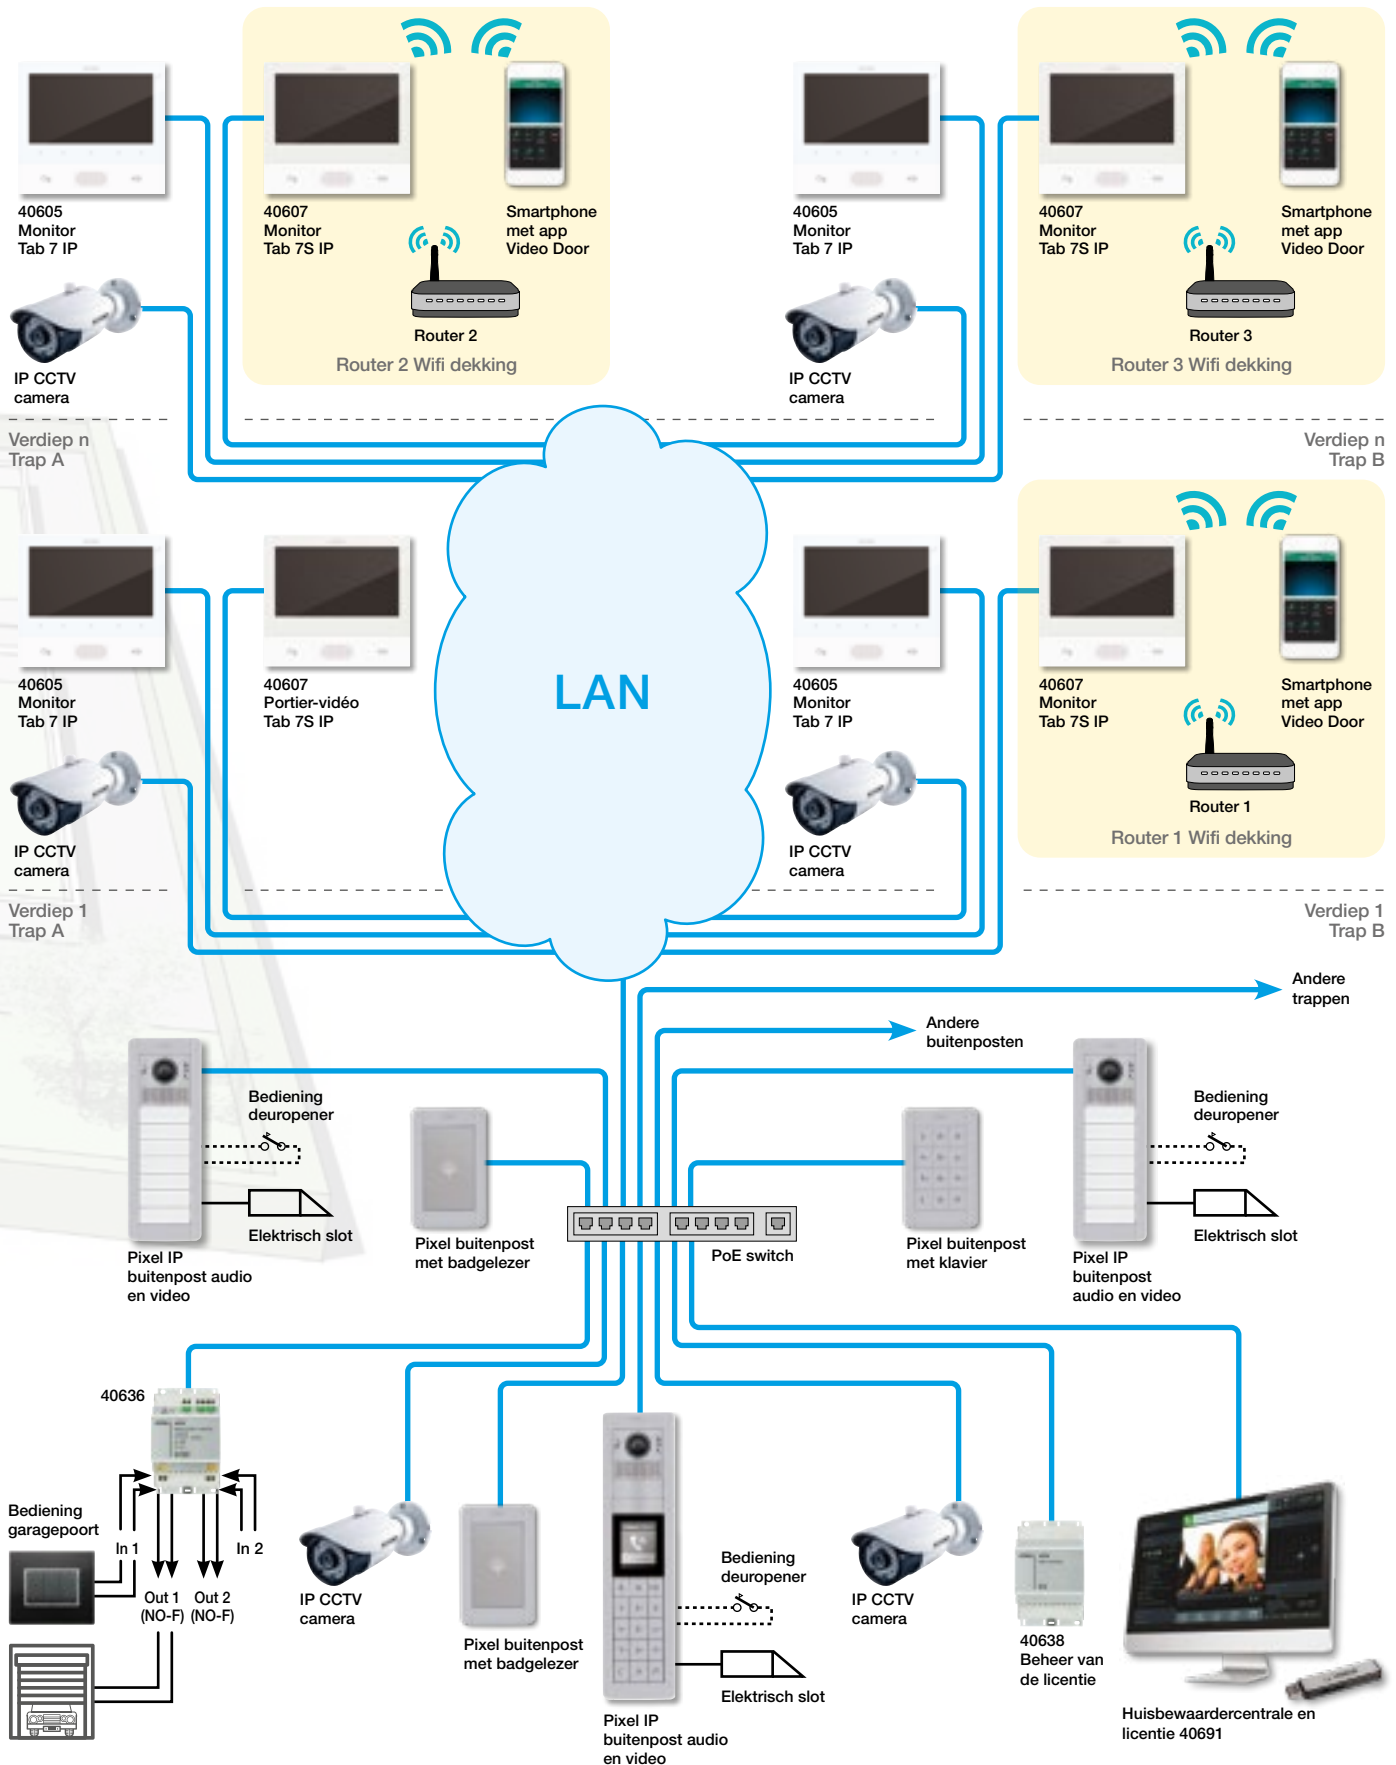

# IP - voorbeelden van typische installaties

**Opmerking:** voorbeeld van een LAN netwerk videofonie-installatie. De gestructureerde bekabeling, het passief gedeelte en de actieve componenten kunnen wijzigen in functie van het type netwerk en specifiek aan iedere toepassing.

# IP - voorbeelden van typische installaties

Residentiële complexen met videofooninstallaties van max. 200 posten.

Serie Pixel  
buitenpost

Monitor Tab 7

Monitor Tab 7S

## Enkel audio installaties (Due Fili Plus).

Basiselementen van de installatie:

- Buitenpost (station + mechanica).
- Voeding + audio binnenposten.
- De verschillende binnenposten « enkel audio » kunnen op eender welk punt in de installatie aangesloten worden, door de bus Due Fili Elvox te distribueren en de buitenposten, binnenposten en de verschillende componenten te verbinden.