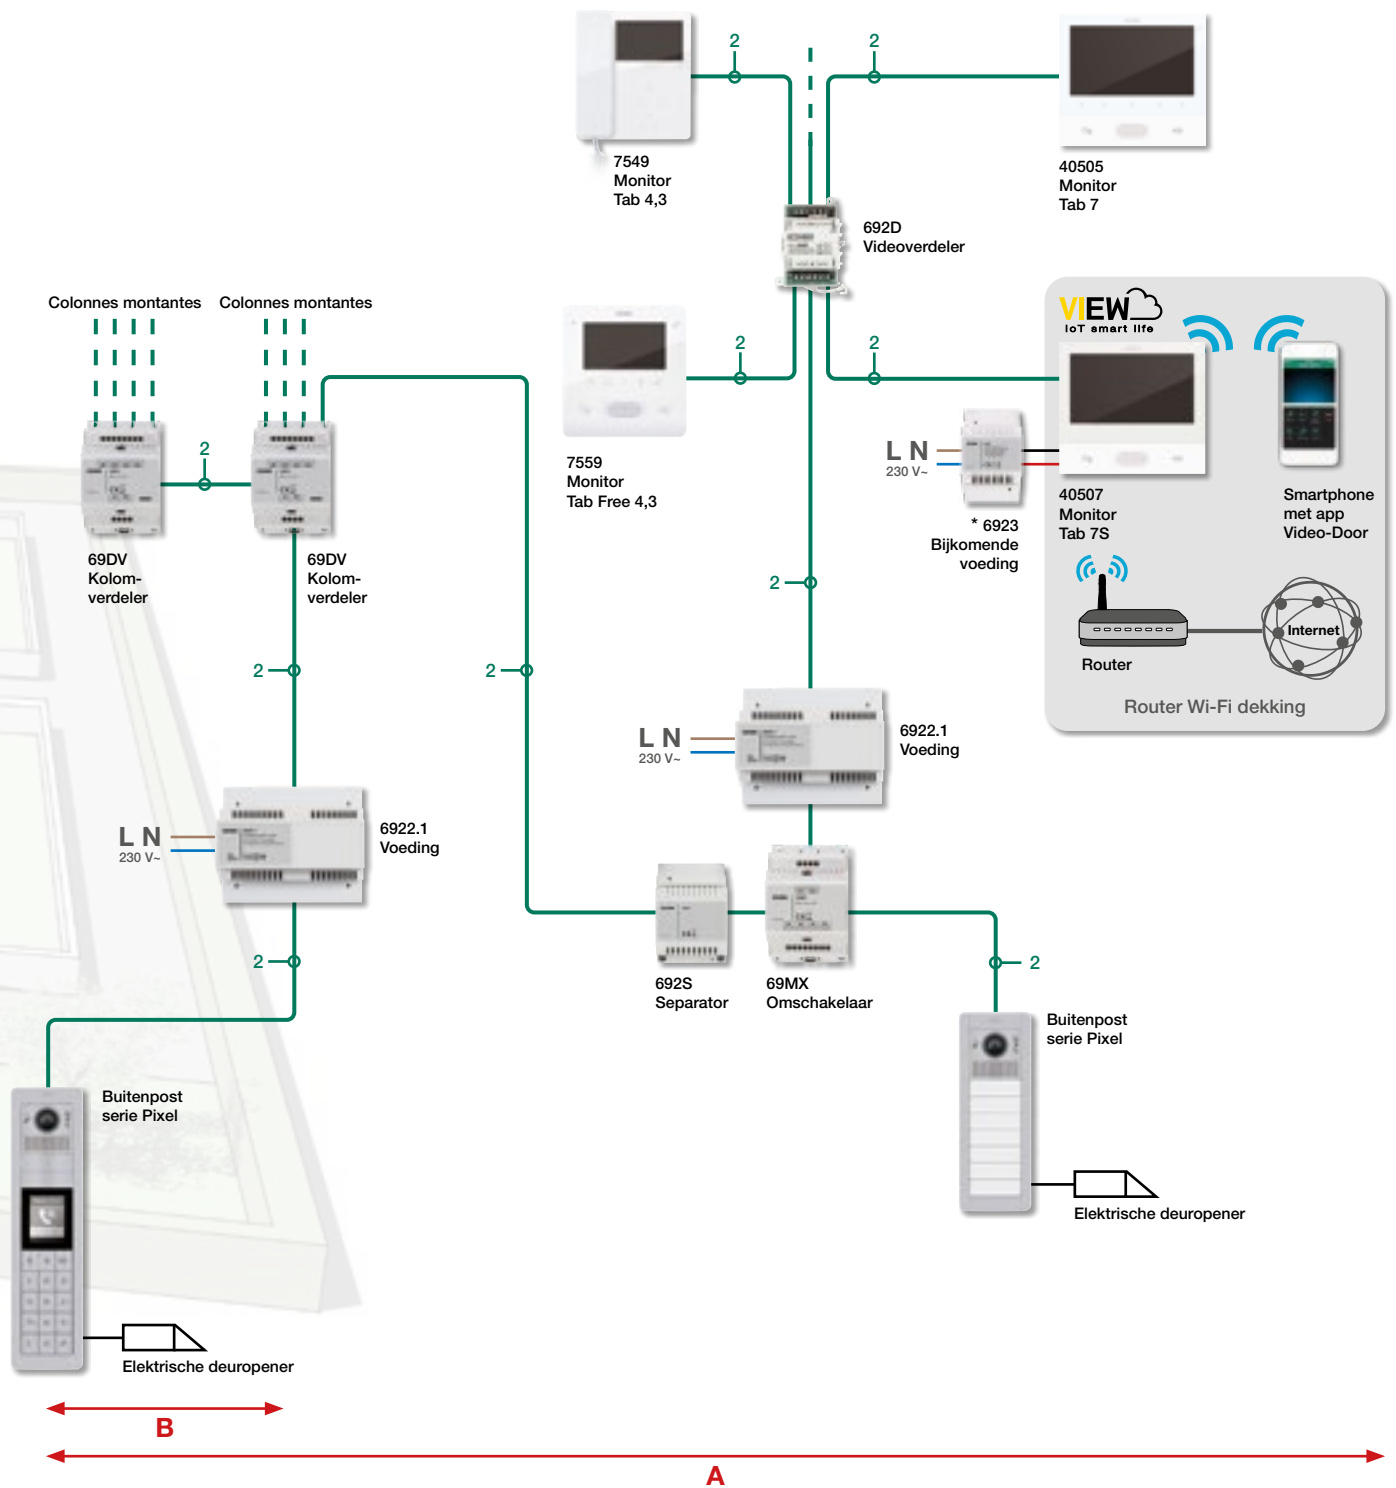

Due Fili Plus - voorbeeld van een typische installatie

Kabeltype	Maximale afstand A	Maximale afstand B	Totale maximale kabellengte L
732I.E... of 732H.E...	570 m	250 m	2000 m
Cat.5 of Cat.6	470 m	200 m	2000 m

Maximaal aantal kolomverdelers: 2 kolomverdelers in serie, voor maximum 8 stijpkolommen of 4 verdelers in cascade op de uitgangen van een andere verdeler, voor maximum 16 kolommen. De maximale afstand voor de geplaatste kabel is voor een kolom vanaf de verdeler, van de hoofdbuitenpost tot aan de laatste binnenpost van de kolom.

Voor 200 binnenpost is het aangeraden om enkel de opgegeven kabel te gebruiken.

Legende

- A - Maximale afstand tussen de buitenpost en de verste binnenpost
- B - Maximale afstand tussen de buitenpost en de voeding

* Bijkomende voeding 6923 te gebruiken met elke monitoren Tab 7S.