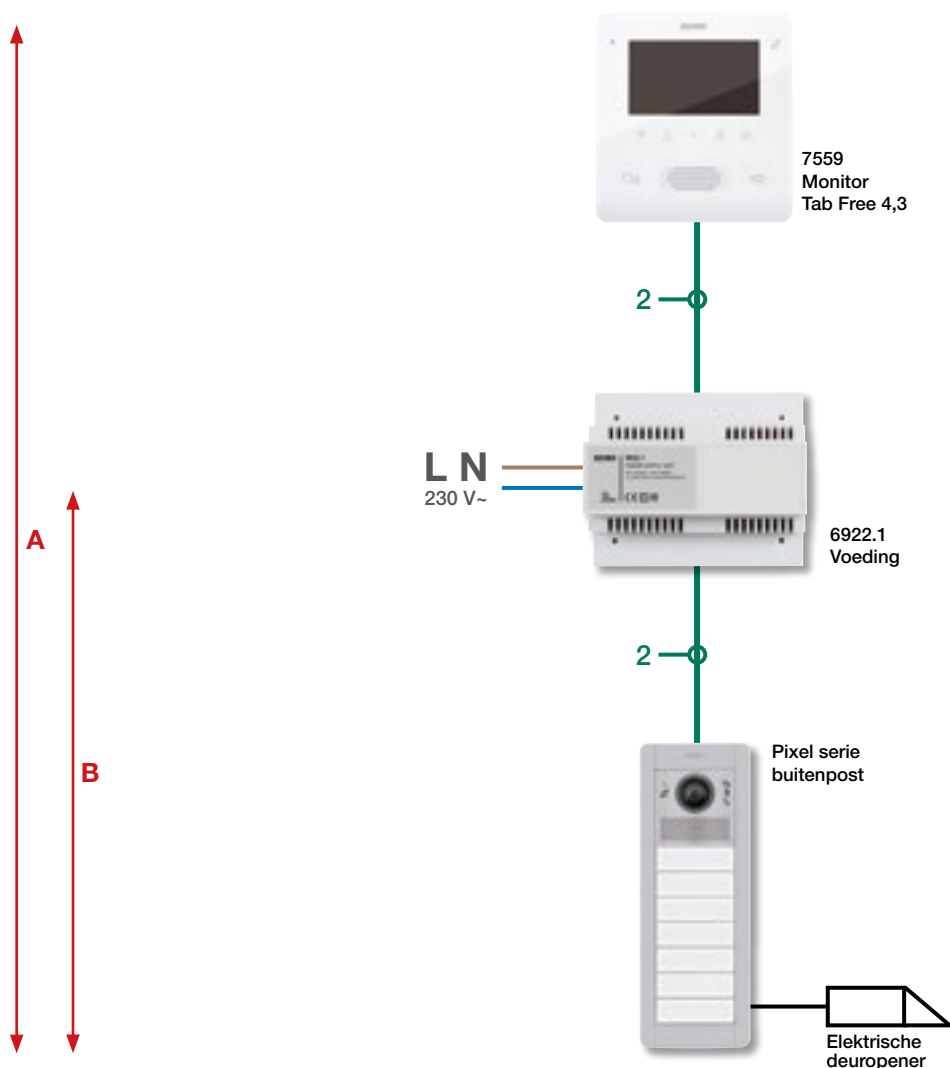

Due Fili Plus - voorbeeld van een typische installatie

Basis videofonie installatie.

Type kabel	Max. afstand A	Max. afstand B	Totale kabellengte L
732I.E... of 732H.E...	700 m	250 m	2000 m
Cat.5 of Cat.6	570 m	200 m	2000 m
Getwiste telefoonkabel	120 m	40 m	2000 m
Enkel > 0,2 mm²	50 m		100 m

Legende

- **A** - Maximale afstand van de buitenpost tot de verste binnenpost
- **B** - Maximale afstand tussen de buitenpost en de voeding

Type kabel	Videoversterker	Max. afstand A	Max. afstand B	Totale kabellengte L
732I.E... of 732H.E...	2	1200 m	250 m	2000 m
Cat.5 of Cat.6	2	970 m	200 m	2000 m
Getwiste telefoonkabel	0	120 m	40 m	2000 m
Enkel > 0,2 mm²	0	50 m		100 m

Tabel voor een installatie met videoversterker