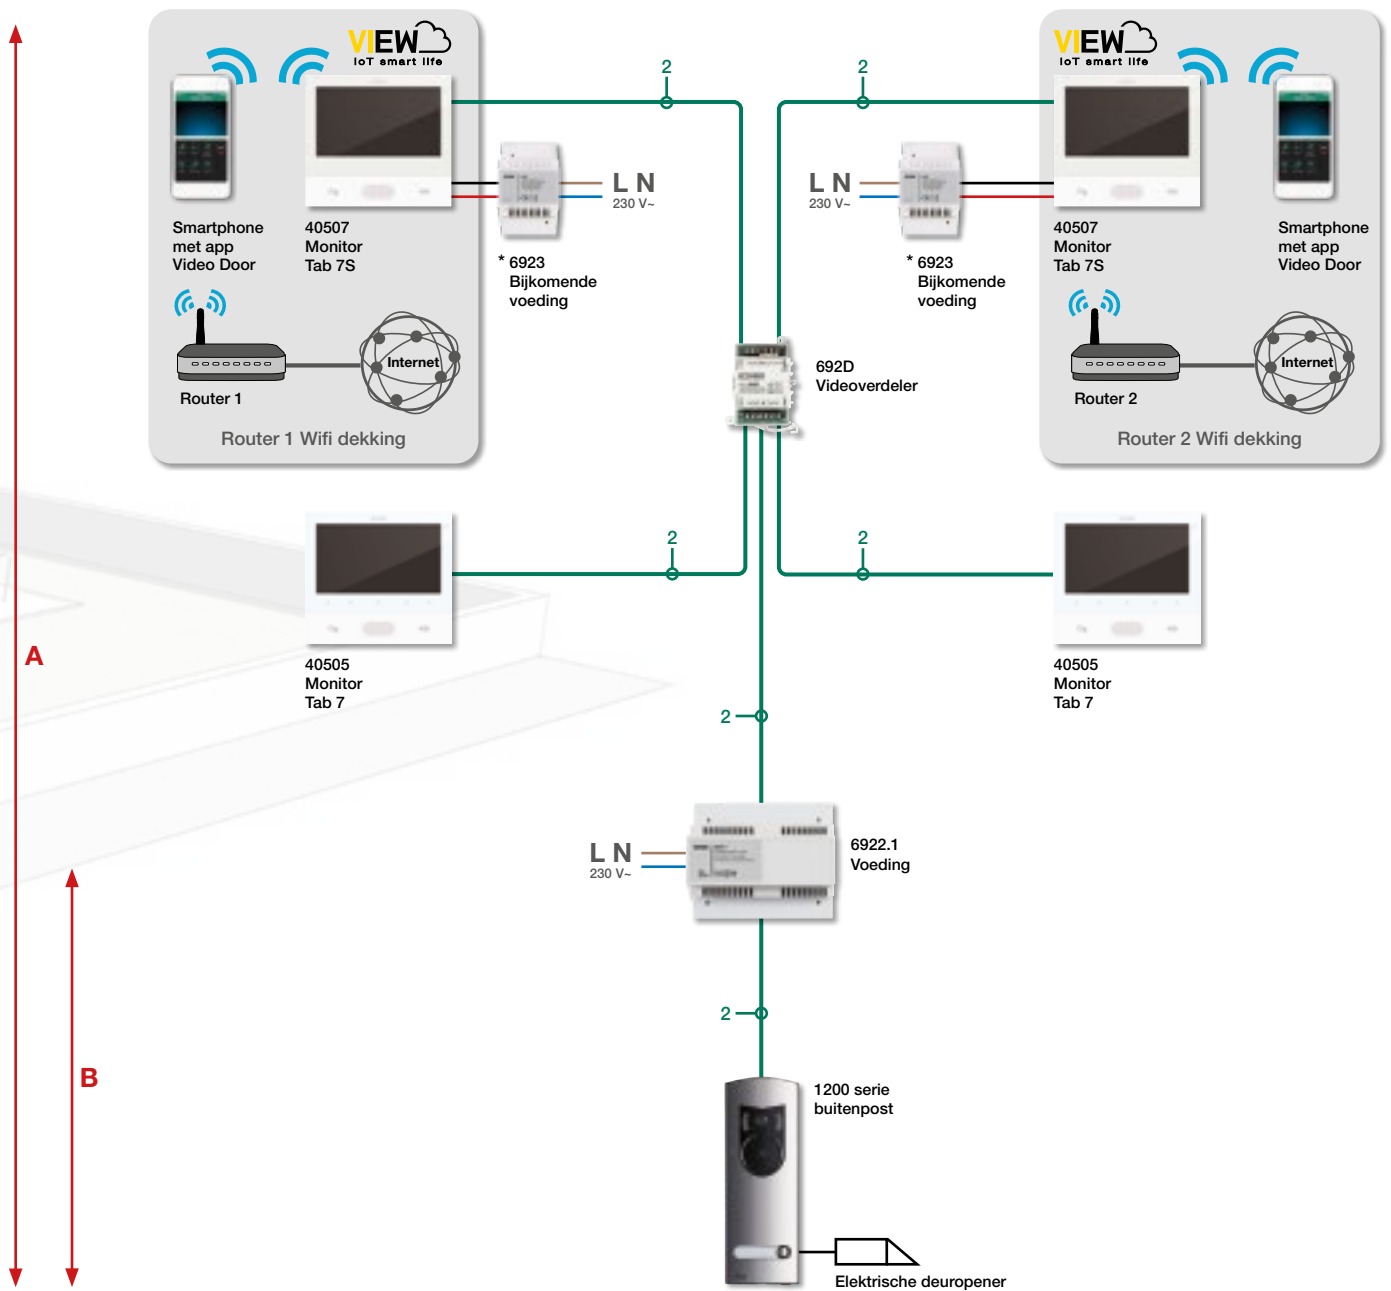

Due Fili Plus - voorbeeld van een typische installatie

Type kabel	Max. afstand A	Max. afstand B	Totale maximale lengte L
732I.E... of 732H.E...	320 m	250 m	2000 m
Cat.5 of Cat.6	250 m	200 m	2000 m
Getwiste telefoonkabel	100 m	40 m	2000 m
Enkel > 0,2 mm²	50 m		100 m

Tabel voor het bovenstaand diagram met 1 buitenpost en 4 individueel geactiveerde binnenposten, voeding en videoverdeler

Legende

- A - Maximale afstand tussen de buitenpost en de verste binnenpost
- B - Maximale afstand tussen de buitenpost en de voeding

* Bijkomende voeding 6923 te gebruiken met iedere Tab 7S binnenpost.