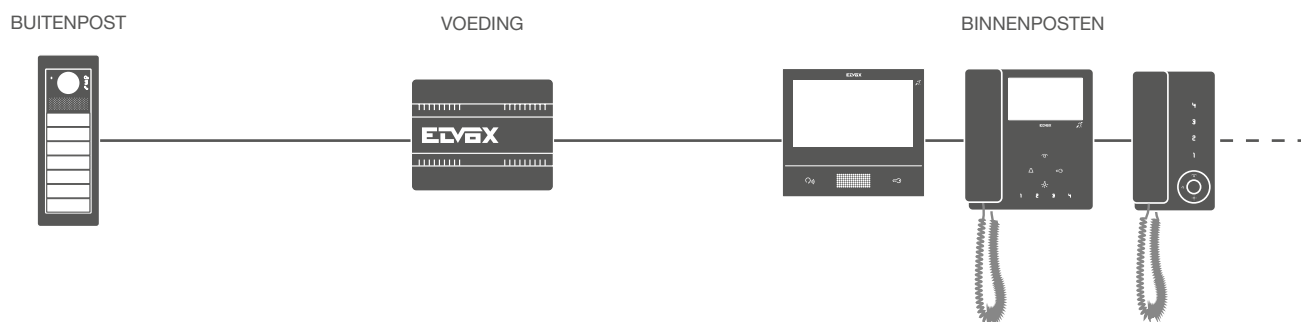

Gemengde installatie (audio+video Due Fili Plus).

Basiselementen van de installatie:

- Buitenposten + mechanica.
- Omschakelaar (om meerdere ingangen te associëren).
- Voeding en binnenposten (audio + video).

Met een buitenpost.