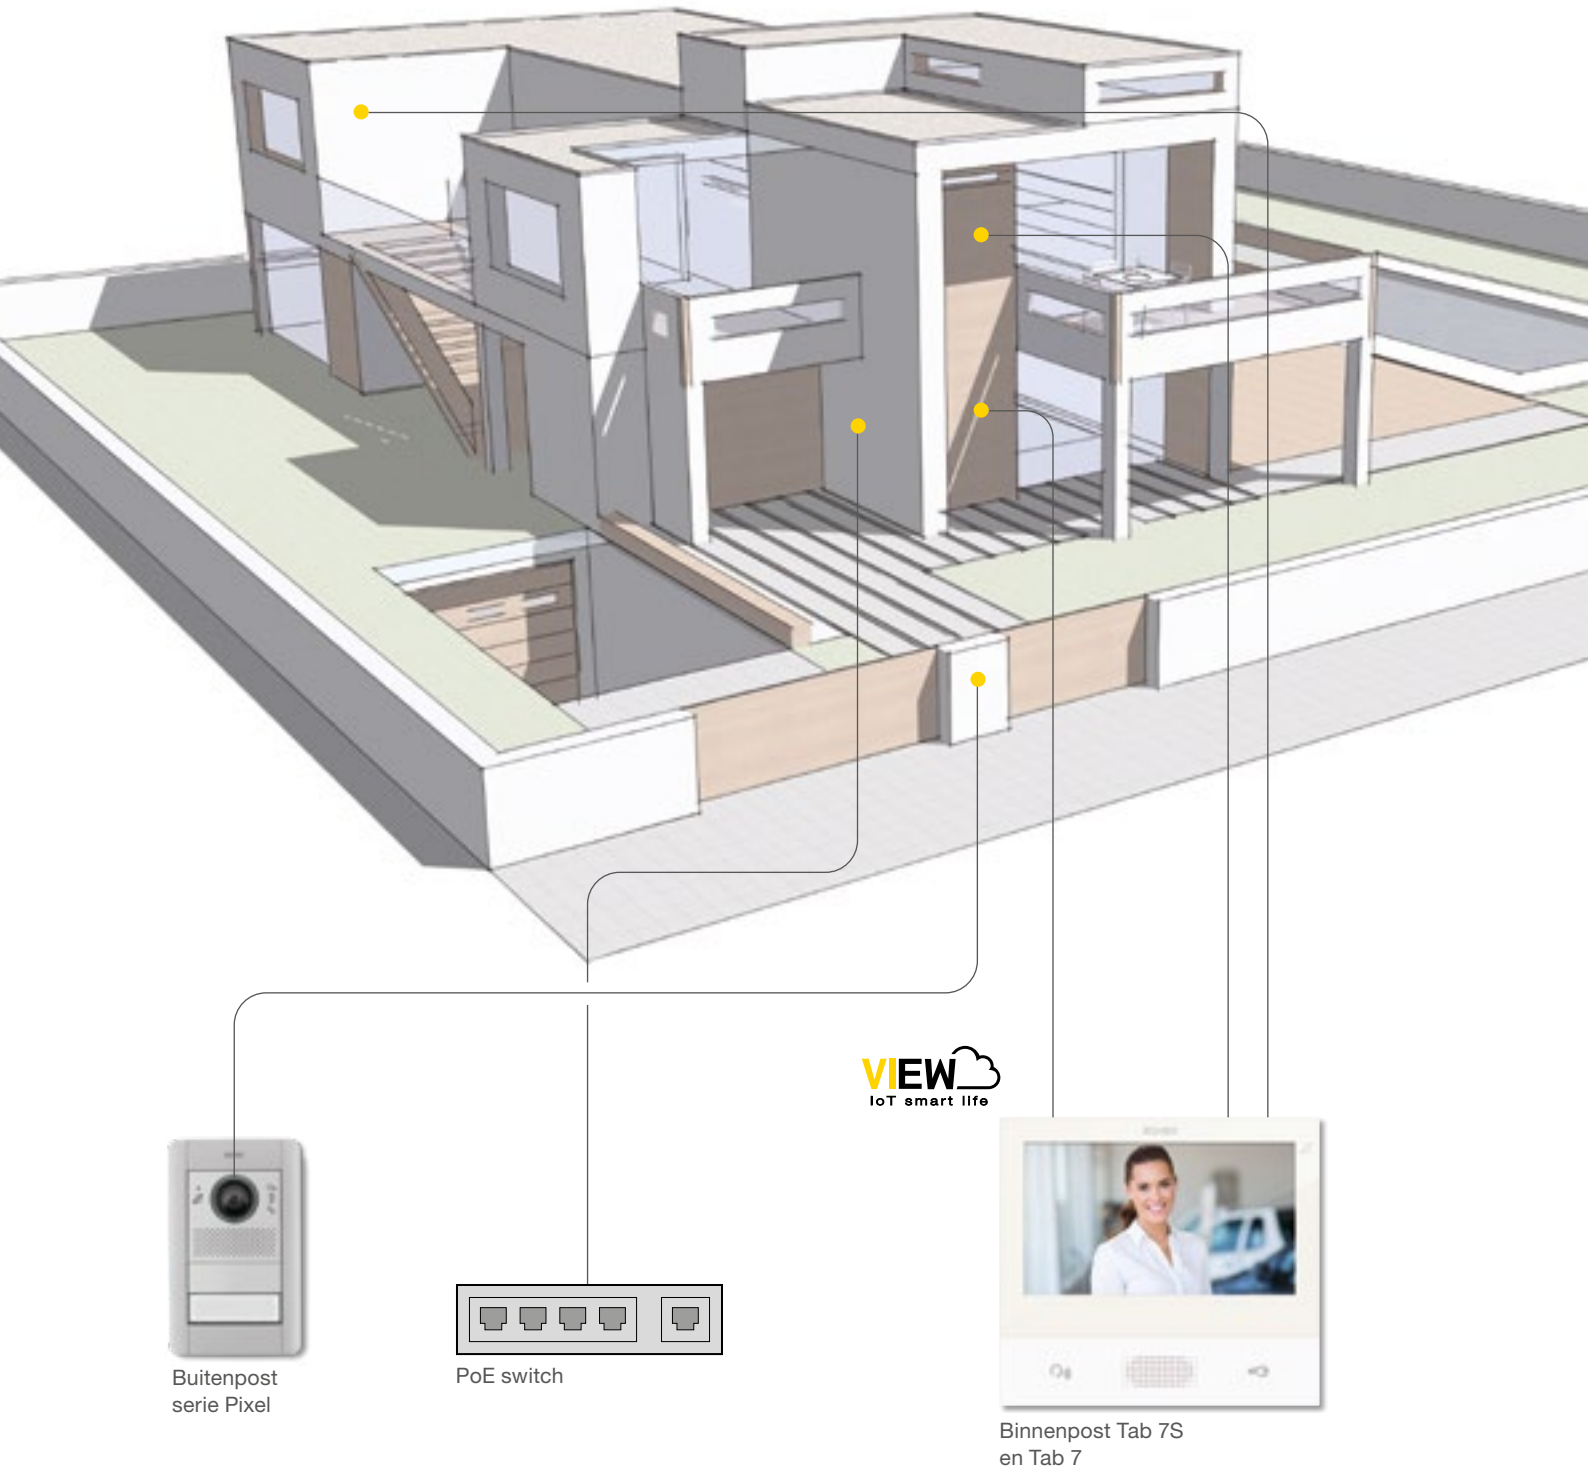

## IP videofonie systeem.

Voornaamste toestellen:

- Buitenpost
- PoE switch
- Binnenpost

Met 1 buitenpost.

Meer dan 1 buitenpost.

# IP - voorbeelden van een typische installatie

Residentie met videofonie.

# IP - voorbeelden van een typische installatie

**Opmerking:** voorbeeld van een LAN netwerk videofonie-installatie. De gestructureerde bekabeling, het passief gedeelte en de actieve componenten kunnen wijzigen in functie van het type netwerk en specifiek aan iedere toepassing.