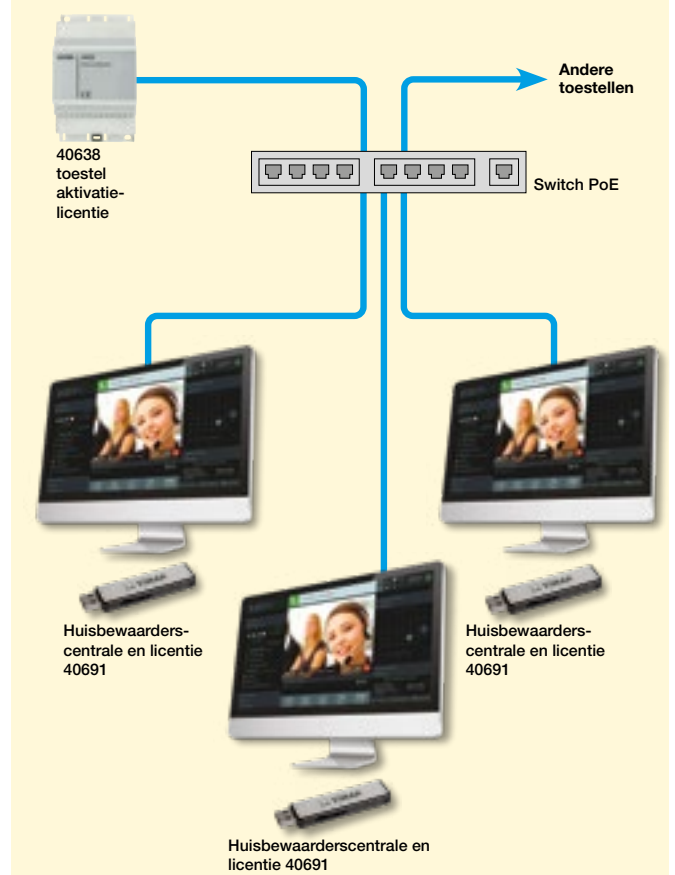

Installatie met maximum 3 huisbewaarderscentrales