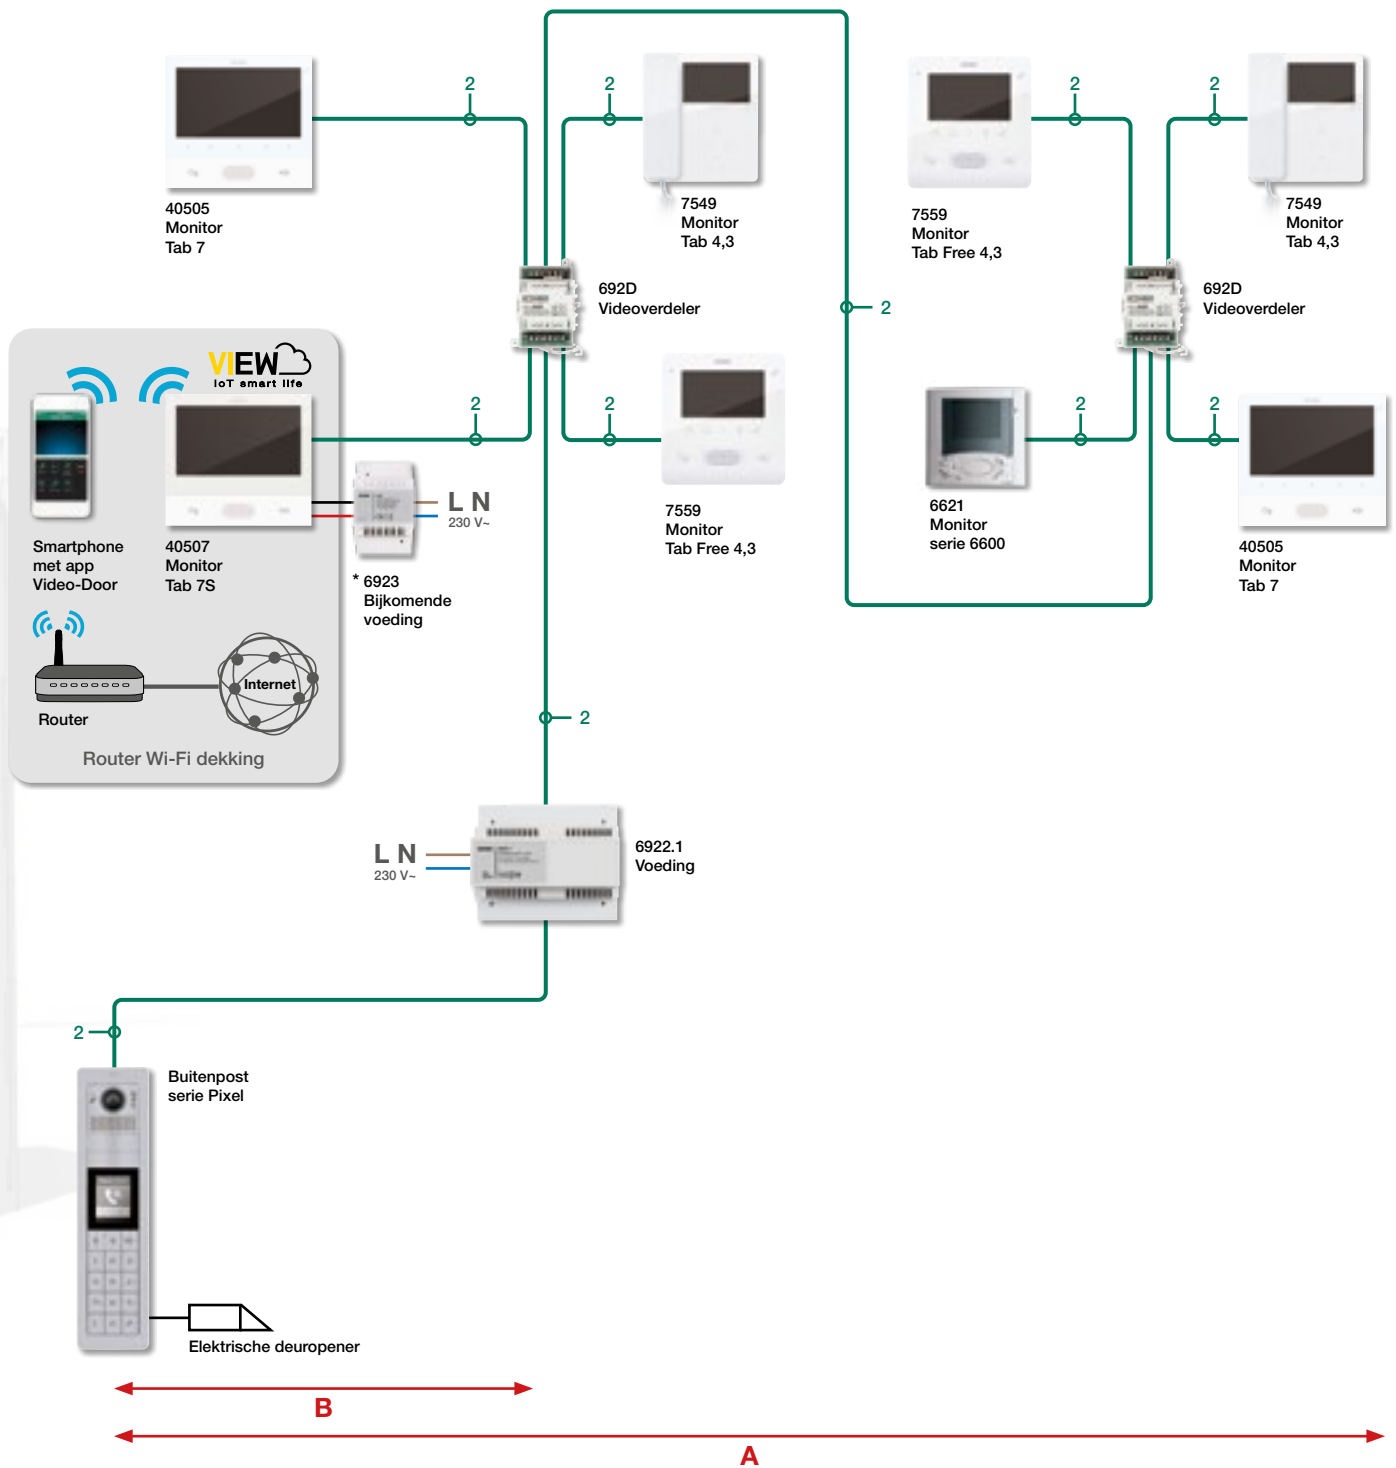

Due Fili Plus - voorbeeld van een typische installatie

Kabeltype	Maximale afmeting A	Maximale afmeting B	Maximale totale kabel-lengte L
732L.E... of 732H.E...	320 m	250 m	2000 m
Cat.5 of Cat.6	260 m	200 m	2000 m
Getwiste telefoonkabel	100 m	40 m	2000 m
Enkel > 0,2 mm²	50 m		100 m

Légende
A - Maximale afstand tussen de buitenpost en de verste binnenpost
B - Maximale afstand tussen de buitenpost en de voeding

* Bijkomende voeding 6923 te gebruiken met ieder Tab 7S

Tabel voor 1 buitenpost, 8 afzonderlijk oproepbare binnenposten, voeding en videoverdeler