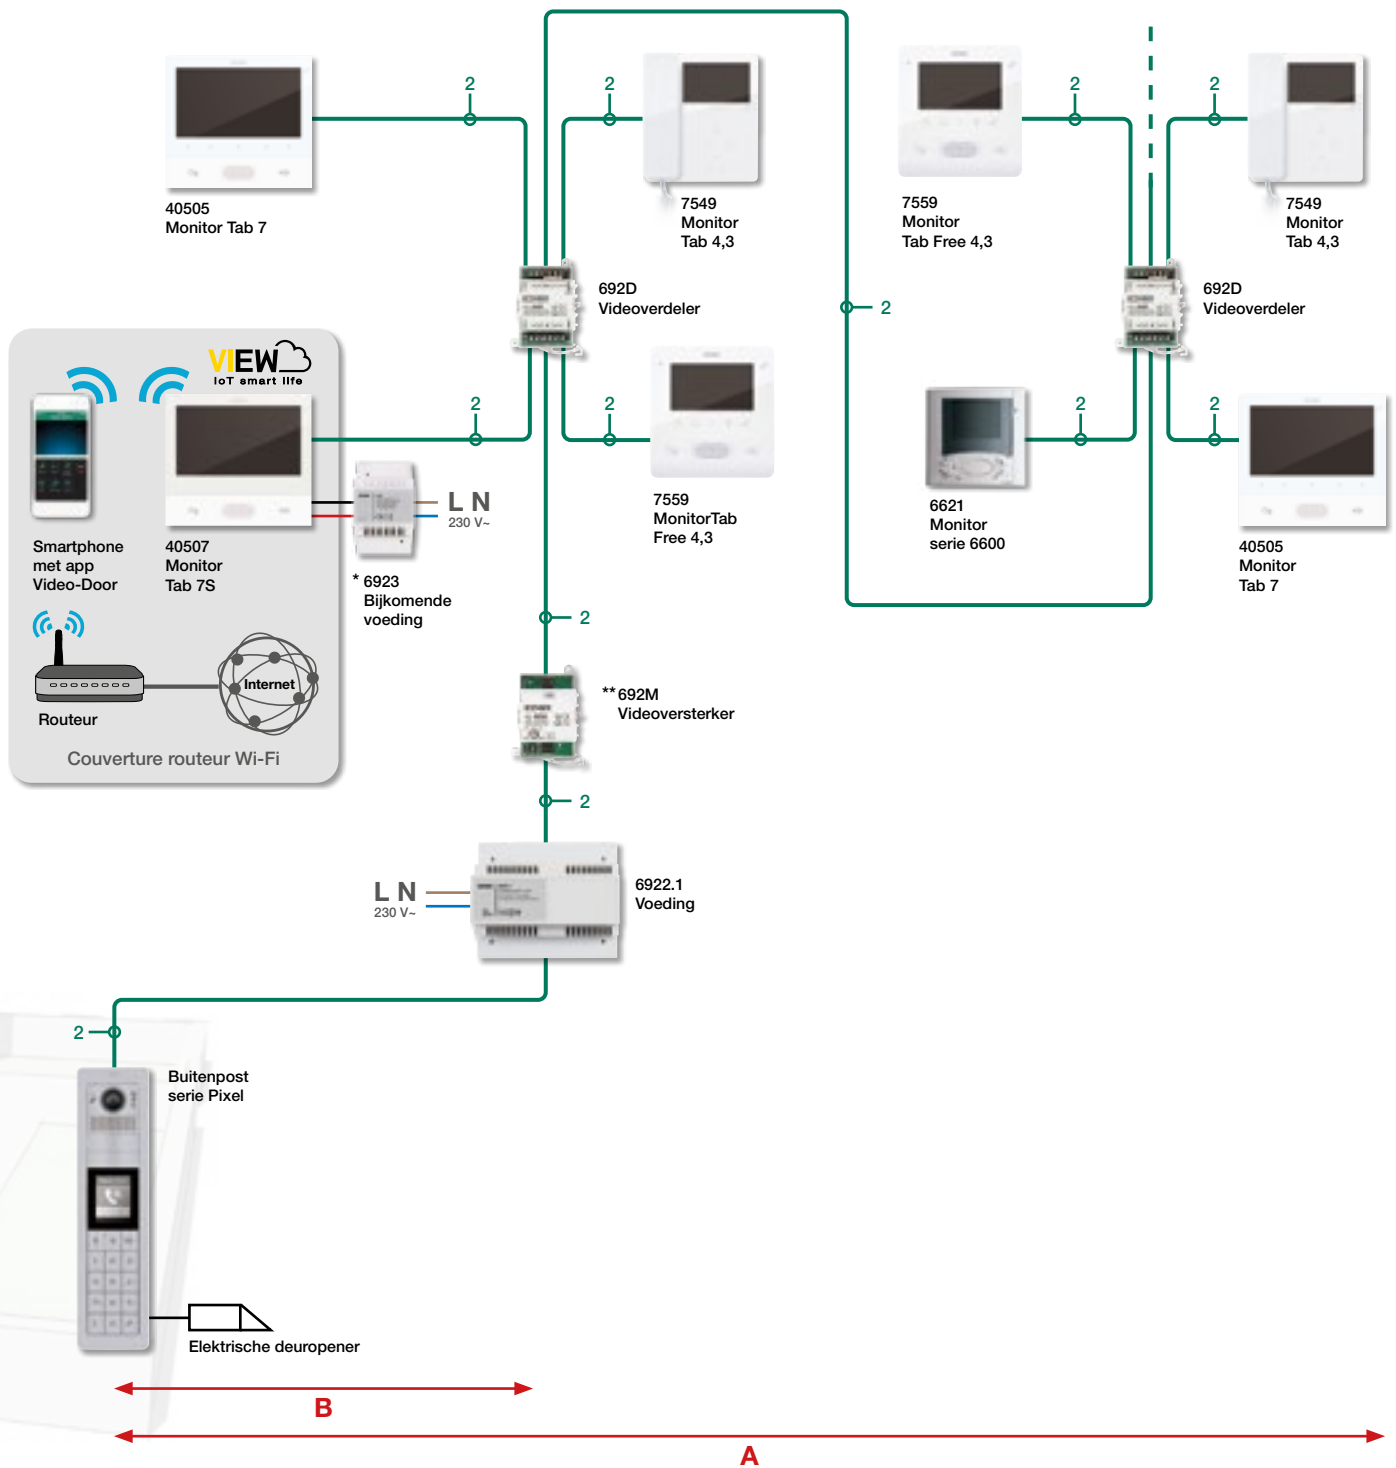

Due Fili Plus - voorbeeld van een typische installatie

Kabeltype	Videoversterker	Maximale afstand A	Maximale afstand B	Maximale totale lengte L
732I.E... of 732H.E...	1	550 m	250 m	2000 m
732I.E... of 732H.E...	2	800 m	250 m	2000 m
Cat.5 of Cat.6	1	450 m	200 m	2000 m
Cat.5 of Cat.6	2	650 m	200 m	2000 m
Getwiste telefoonkabel	0	100 m	40 m	2000 m
Enkel > 0,2 mm²	0	50 m		100 m

Tabel voor 1 buitenpost, 8 onafhankelijke binnenposten, voeding en videoverdeler.

Opmerking: voor installatie met grote afstanden is het aangeraden om enkel de voorgestelde kabel te gebruiken.

Legende

A - Maximale afstand tussen de buitenpost en de verste binnenpost

B - Maximale afstand tussen de buitenpost en de voeding

* Bijkomende voeding 6923 te gebruiken bij iedere Tab 7S

** Een 692M bijvoegen wanneer de afstand meer is dan 200 m tot aan de buitenpost of tot aan de vorige 692M.