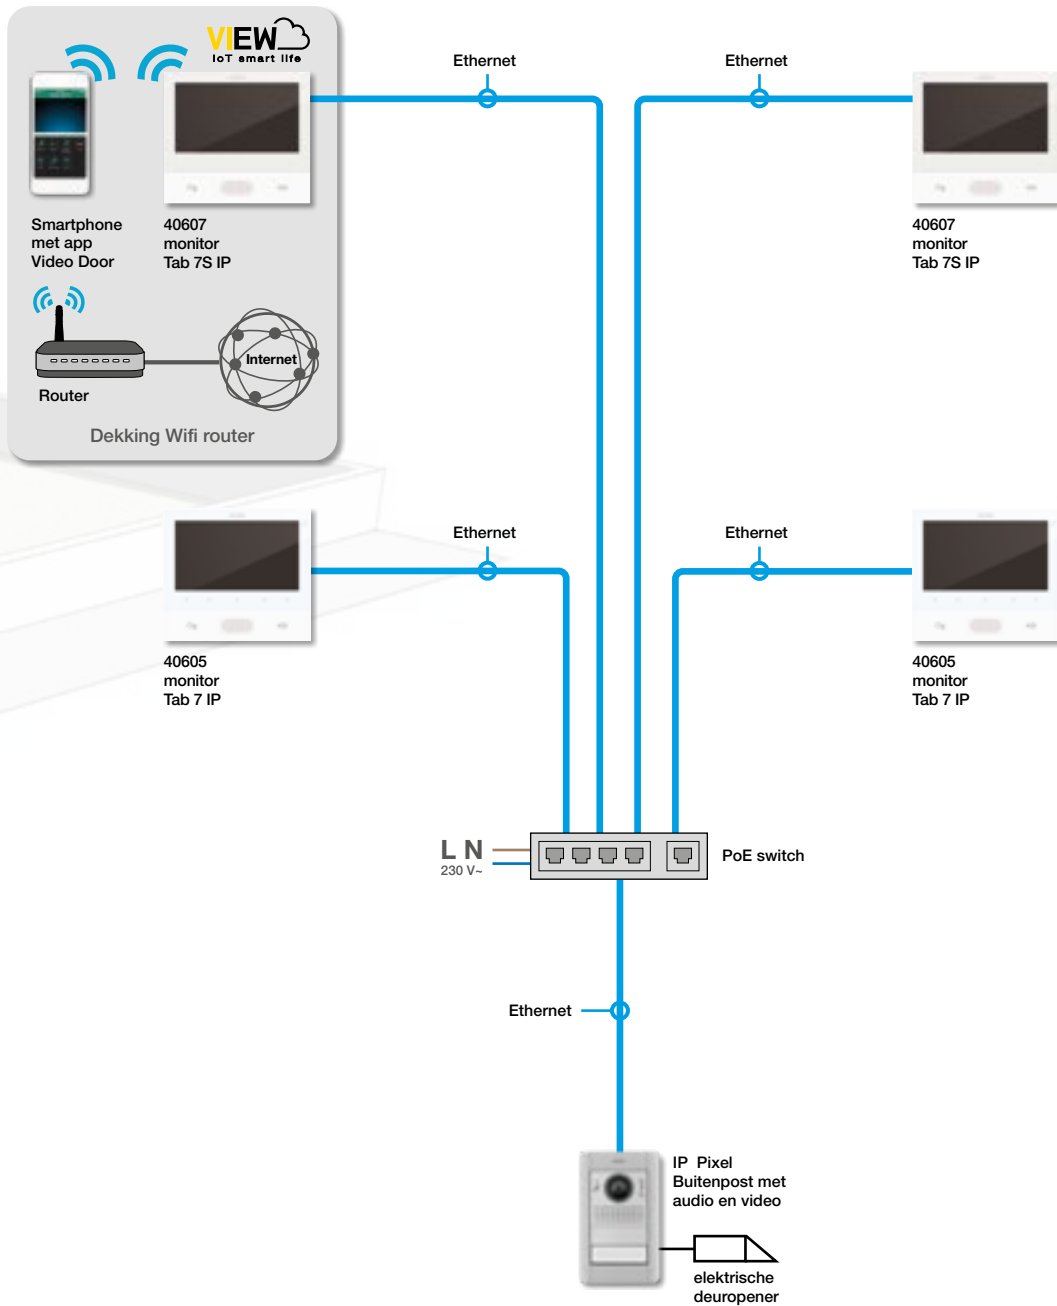

## IP videofonie systeem.

Voornaamste toestellen:

- Buitenpost
- PoE switch
- Binnenpost

Met 1 buitenpost.

Meer dan 1 buitenpost.

# IP - voorbeelden van een typische installatie

**Opmerking:** voorbeeld van een LAN netwerk videofonie-installatie. De gestructureerde bekabeling, het passief gedeelte en de actieve componenten kunnen wijzigen in functie van het type netwerk en specifiek aan iedere toepassing.