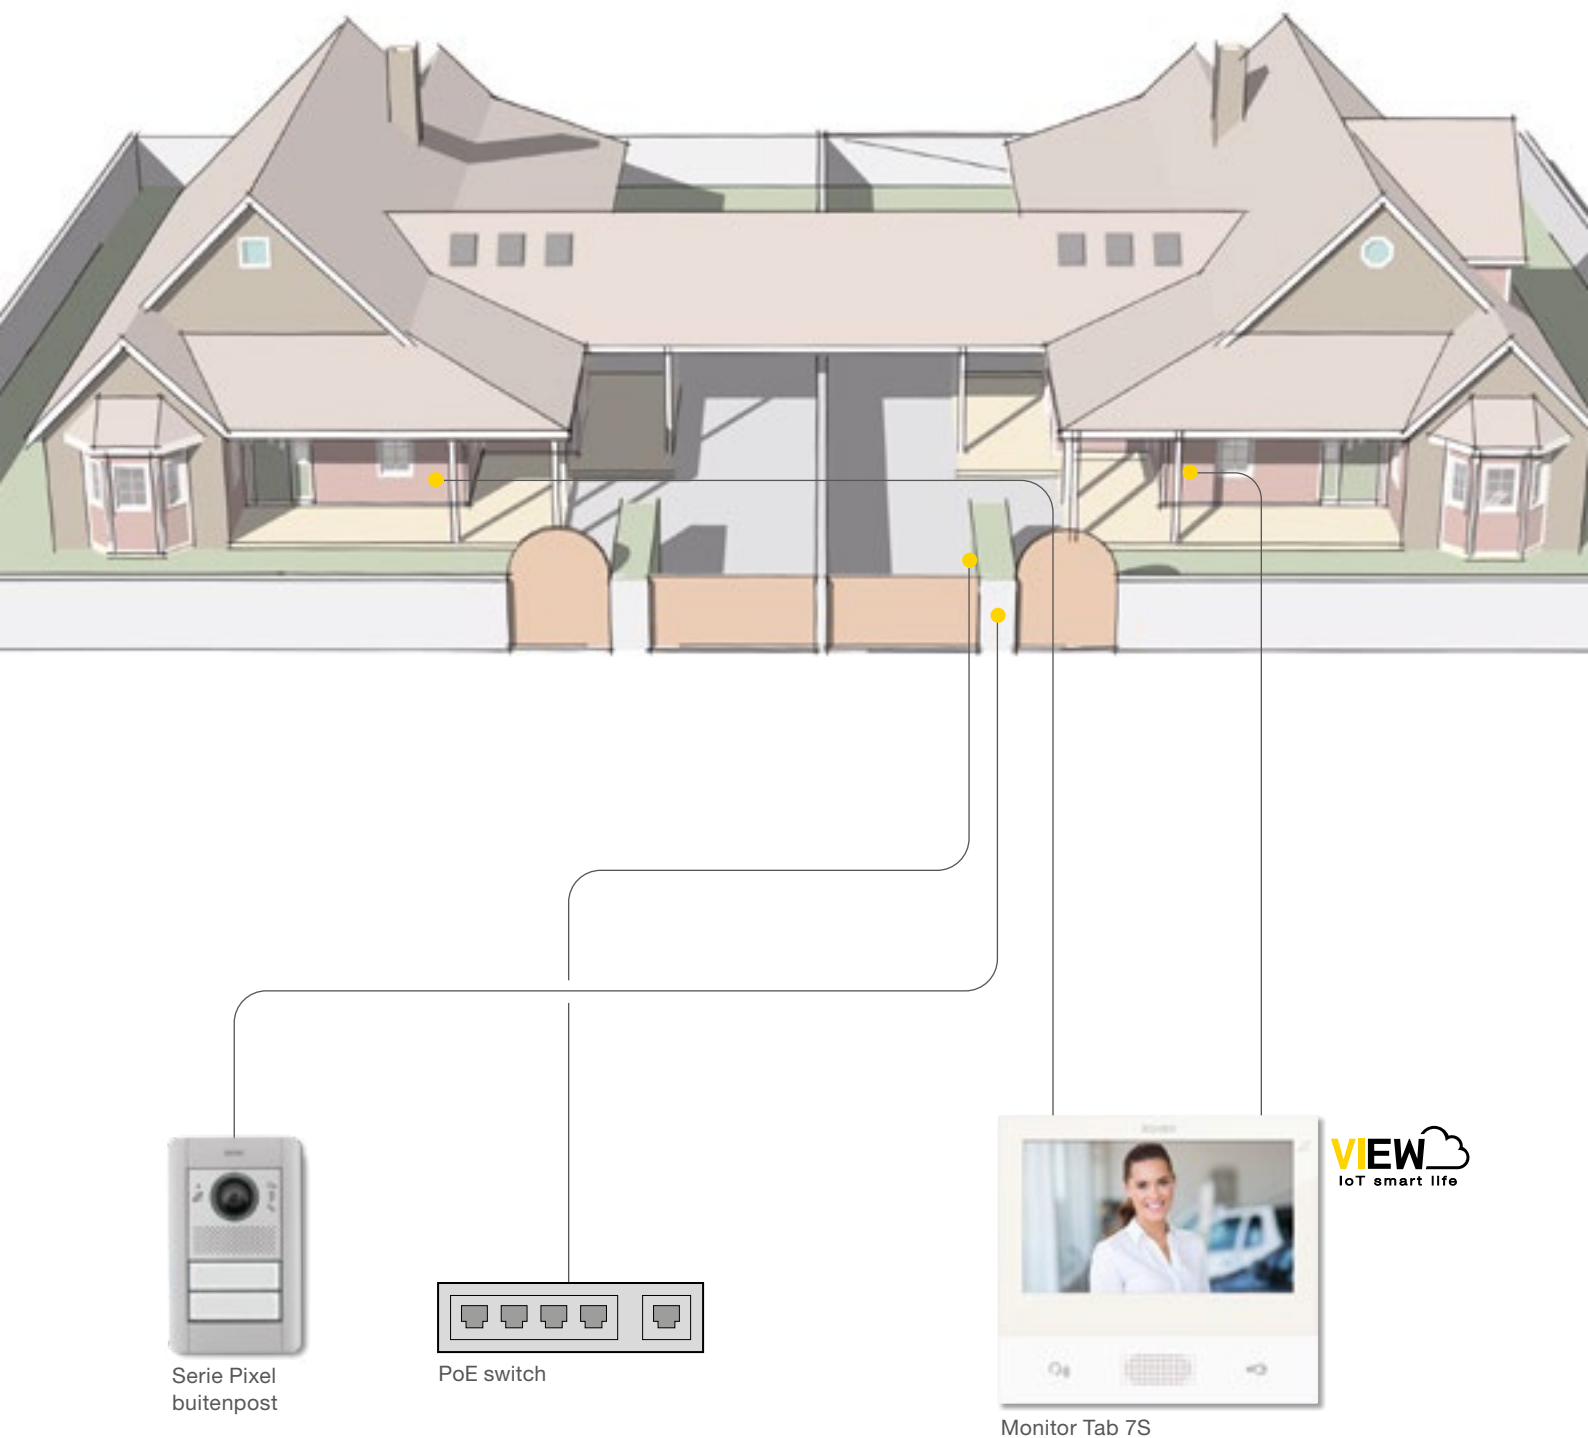

## IP videofonie systeem.

Voornaamste toestellen:

- Buitenpost
- PoE switch
- Binnenpost

Met 1 buitenpost.

Meer dan 1 buitenpost.

# IP - voorbeelden van een typische installatie

Residentie met videofonie.

# IP - voorbeelden van een typische installatie

**Opmerking:** voorbeeld van een LAN netwerk videofonie-installatie. De gestructureerde bekabeling, het passief gedeelte en de actieve componenten kunnen wijzigen in functie van het type netwerk en specifiek aan iedere toepassing.

# IP - voorbeelden van een typische installatie

Tweegezinswoning met videofonie-installatie.