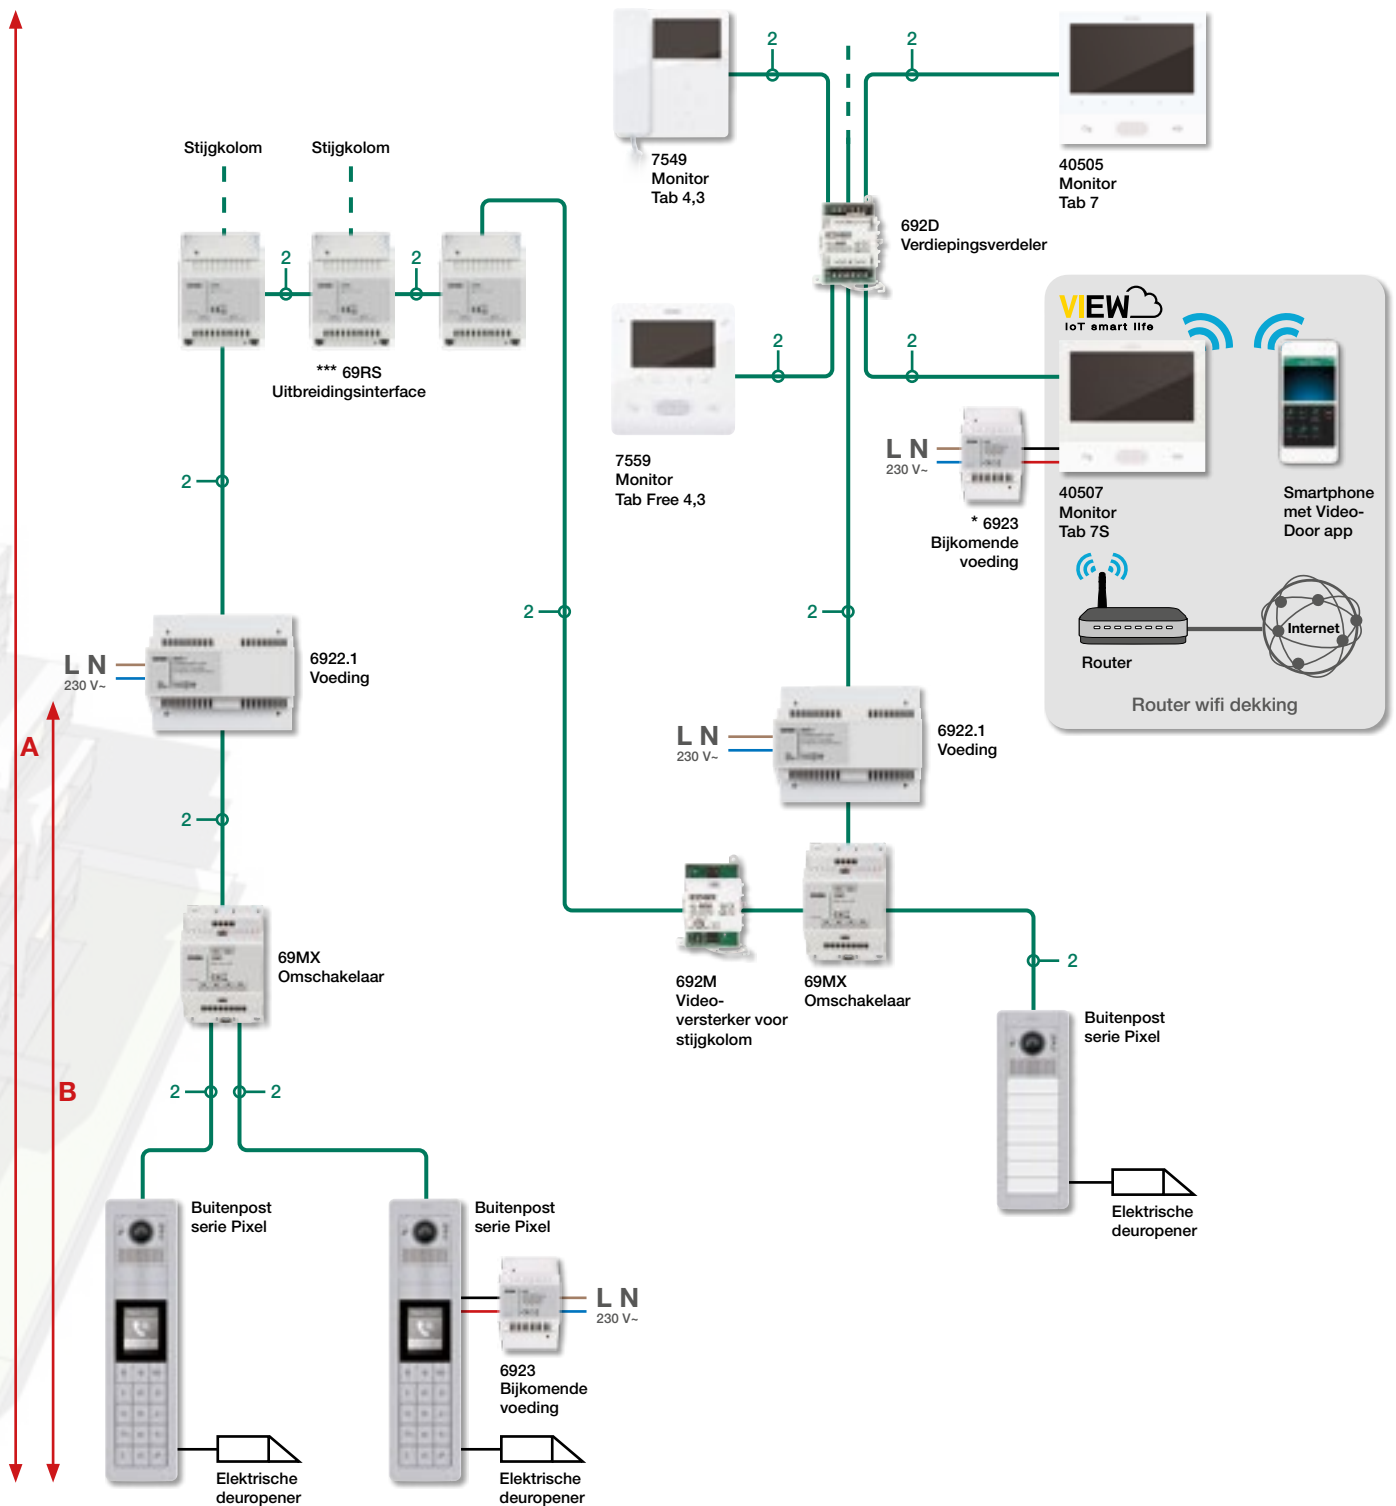

Due Fili Plus - voorbeeld van een typische installatie

Kabeltype	Videoversterker	Maximale afstand A	Maximale afstand B	Totale maximale afstand
732I.E... of 732H.E...	1	840 m	520 m	2000 m
Cat.5 of Cat.6	1	710 m	440 m	2000 m

Tabel voor 1 buitenpost met afzonderlijk oproepbare binnenposten.
Het systeem laat toe om maximaal 32x 69RS waarvan 8 onder elkaar in- /uit. De maximale afstand van de geplaatste kabel is voor een stijpkolom van de 69DV, van de buitenpost tot aan het laatste toestel van de stijpkolom.

Opmerking: voor een installatie met 500 binnenposten is het aangeraden om enkel de voorgestelde kabel te gebruiken.

Legende

- **A** - Maximale afstand tussen de buitenpost en de verste binnenpost
- **B** - Maximale afstand tussen de buitenpost en de voeding

* Bijkomende voeding te gebruiken bij elke binnenpost Tab 7S.

*** Maximum 8 toestellen 69RS aansluiten ingang/uitgang (maximale totale lengte: 7m)