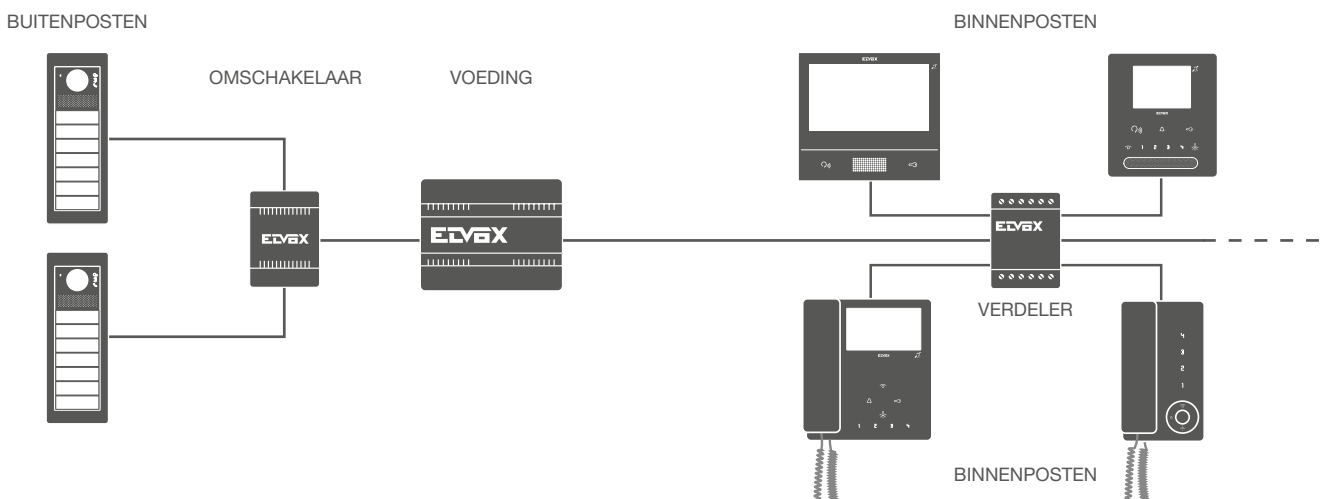

## Gemengde installatie (audio+video Due Fili Plus).

Basiselementen van de installatie:

- Buitenposten + mechanica.
- Omschakelaar (om meerdere ingangen te associëren).
- Voeding en binnenposten (audio + video).

### Gemengde installatie (audio+video Due Fili Plus).

De installatie van meerdere buitenposten audio en video in een gemengde installatie heeft een omschakelaar nodig.

De binnenposten kunnen op verschillende manieren worden geïnstalleerd:

- Bekabeling van post naar post (in-uit, geen bijkomende toestellen nodig).
- Bekabeling met verdieplingsverdeler, de verdeling toelatend in 4 stijgkolommen.

Met meerdere buitenposten, bekabeling van binnenpost naar binnenpost.

### Gemengde installaties (audio+video Due Fili Plus).

- Gemengde bekabeling, de uitgangen van de verdieplingsverdelers kunnen worden gebruikt voor het aansluiten van een binnenpost of om meerdere binnenposten van post naar post op een uitgang.