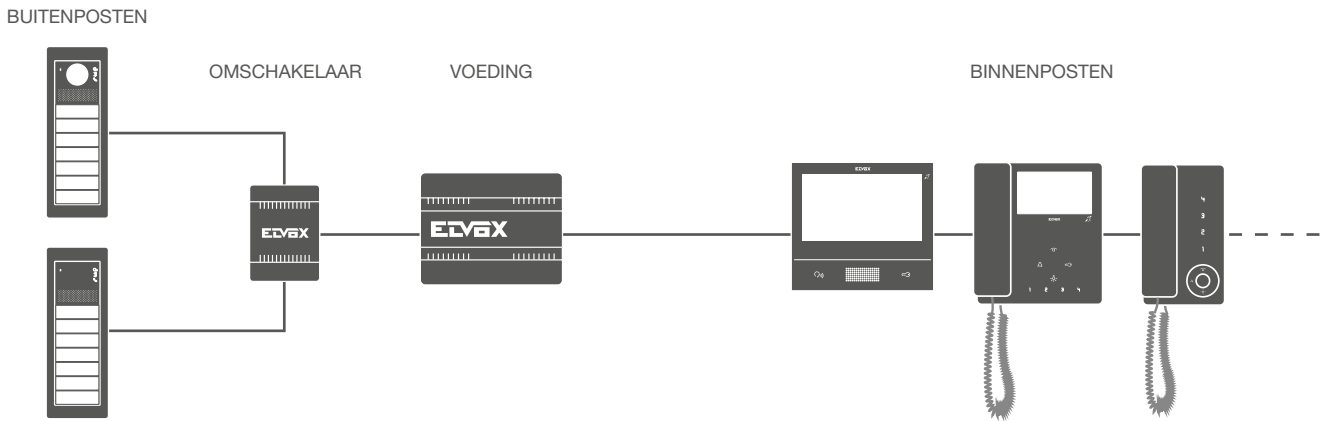

Gemengde installatie (audio+video Due Fili Plus).

De installatie van meerdere buitenposten audio en video in een gemengde installatie heeft een omschakelaar nodig.

De binnenposten kunnen op verschillende manieren worden geïnstalleerd:

- Bekabeling van post naar post (in-uit, geen bijkomende toestellen nodig).
- Bekabeling met verdieplingsverdeler, de verdeling toelatend in 4 stijgkolommen.

Met meerdere buitenposten, bekabeling van binnenpost naar binnenpost.