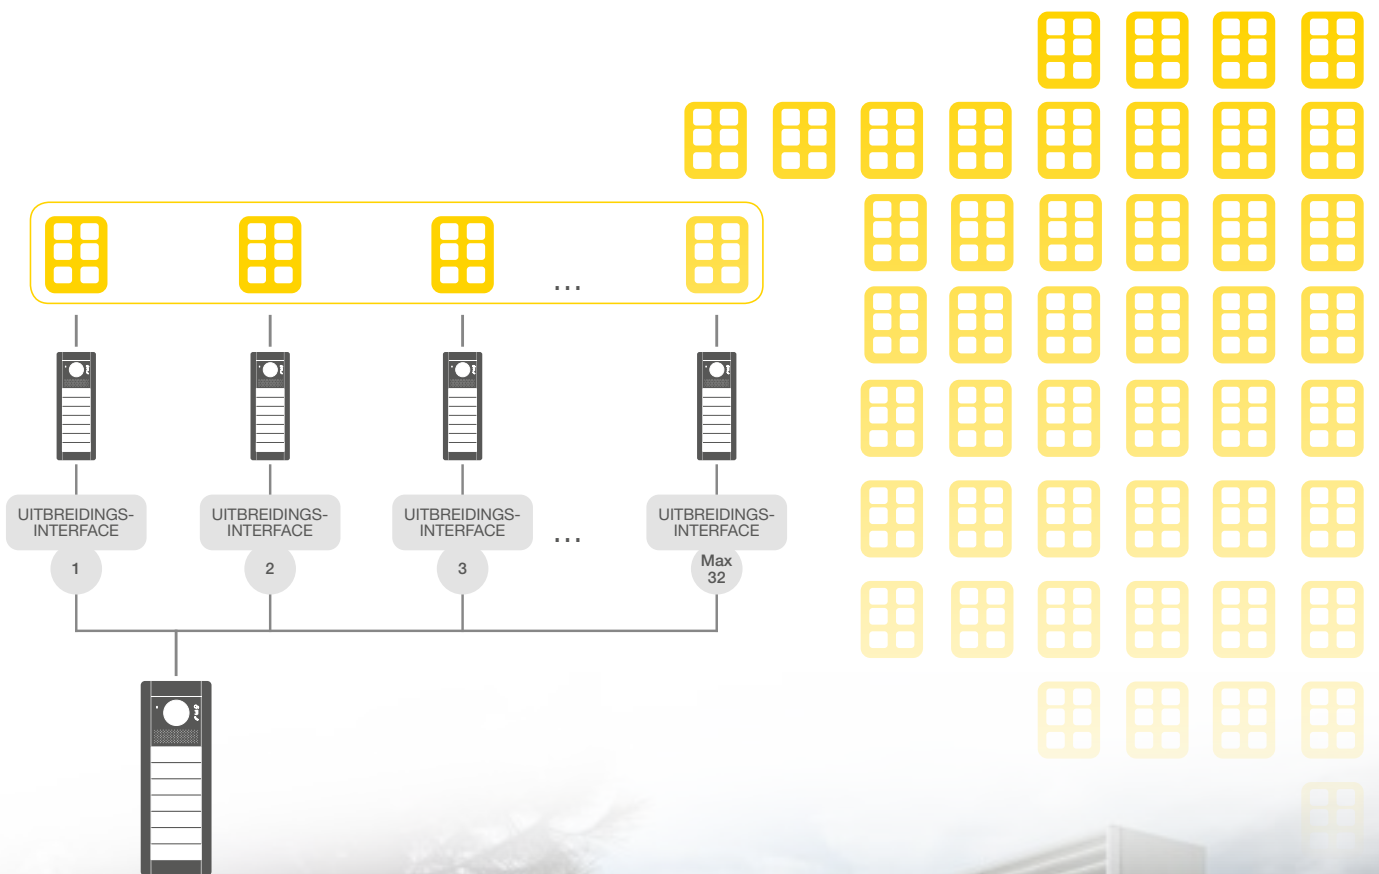

## > Als de technologie goed presteert, verhogen de mogelijkheden.

Met de Due Fili Plus, IP en Sound System technologieën kan men eenvoudig installaties van grote omvang met grote performantie realiseren voor elk type gebouw, van kleine woningen tot complexe residenties. Een systeem met hoge prestaties dat zich met precisie aanpast aan de noden van het gebouw.

# DUE FILI PLUS TECHNOLOGIE.

Due Fili Plus is een snelle, flexibele en preciese technologie om in alle eenvoud video en audio communicatiesystemen te creëren met een hoge prestatie voor elk type structuur, zowel voor nieuwe gebouwen als voor renovatie. De Due Fili Plus technologie zorgt voor perfecte verbindingen tussen alle apparaten waarlangs stroom, geluid, beeld en data passeert.

### Tot 1.200 m.

Met de Due Fili Plus technologie kan u grote installaties realiseren met een afstand tussen de buitenpost en de binnenpost tot 1.200m zonder kwaliteitsverlies voor het audio- en videosignaal. Het signaal wordt over een getwiste 2-aderige kabel met beperkte diameter geleid.

## IP TECHNOLOGIE.

Een systeem gebaseerd op IP technologie dat de grenzen van de klassieke videofonie verlegt: prestaties zijn beter, meerdere onderlinge audio/video communicaties tussen binnenposten zijn tegelijk mogelijk, het aantal gebruikers is quasi onbeperkt, heel eenvoudig dankzij bestaande LAN-lijnen zonder de noodzaak van een specifieke kabel.