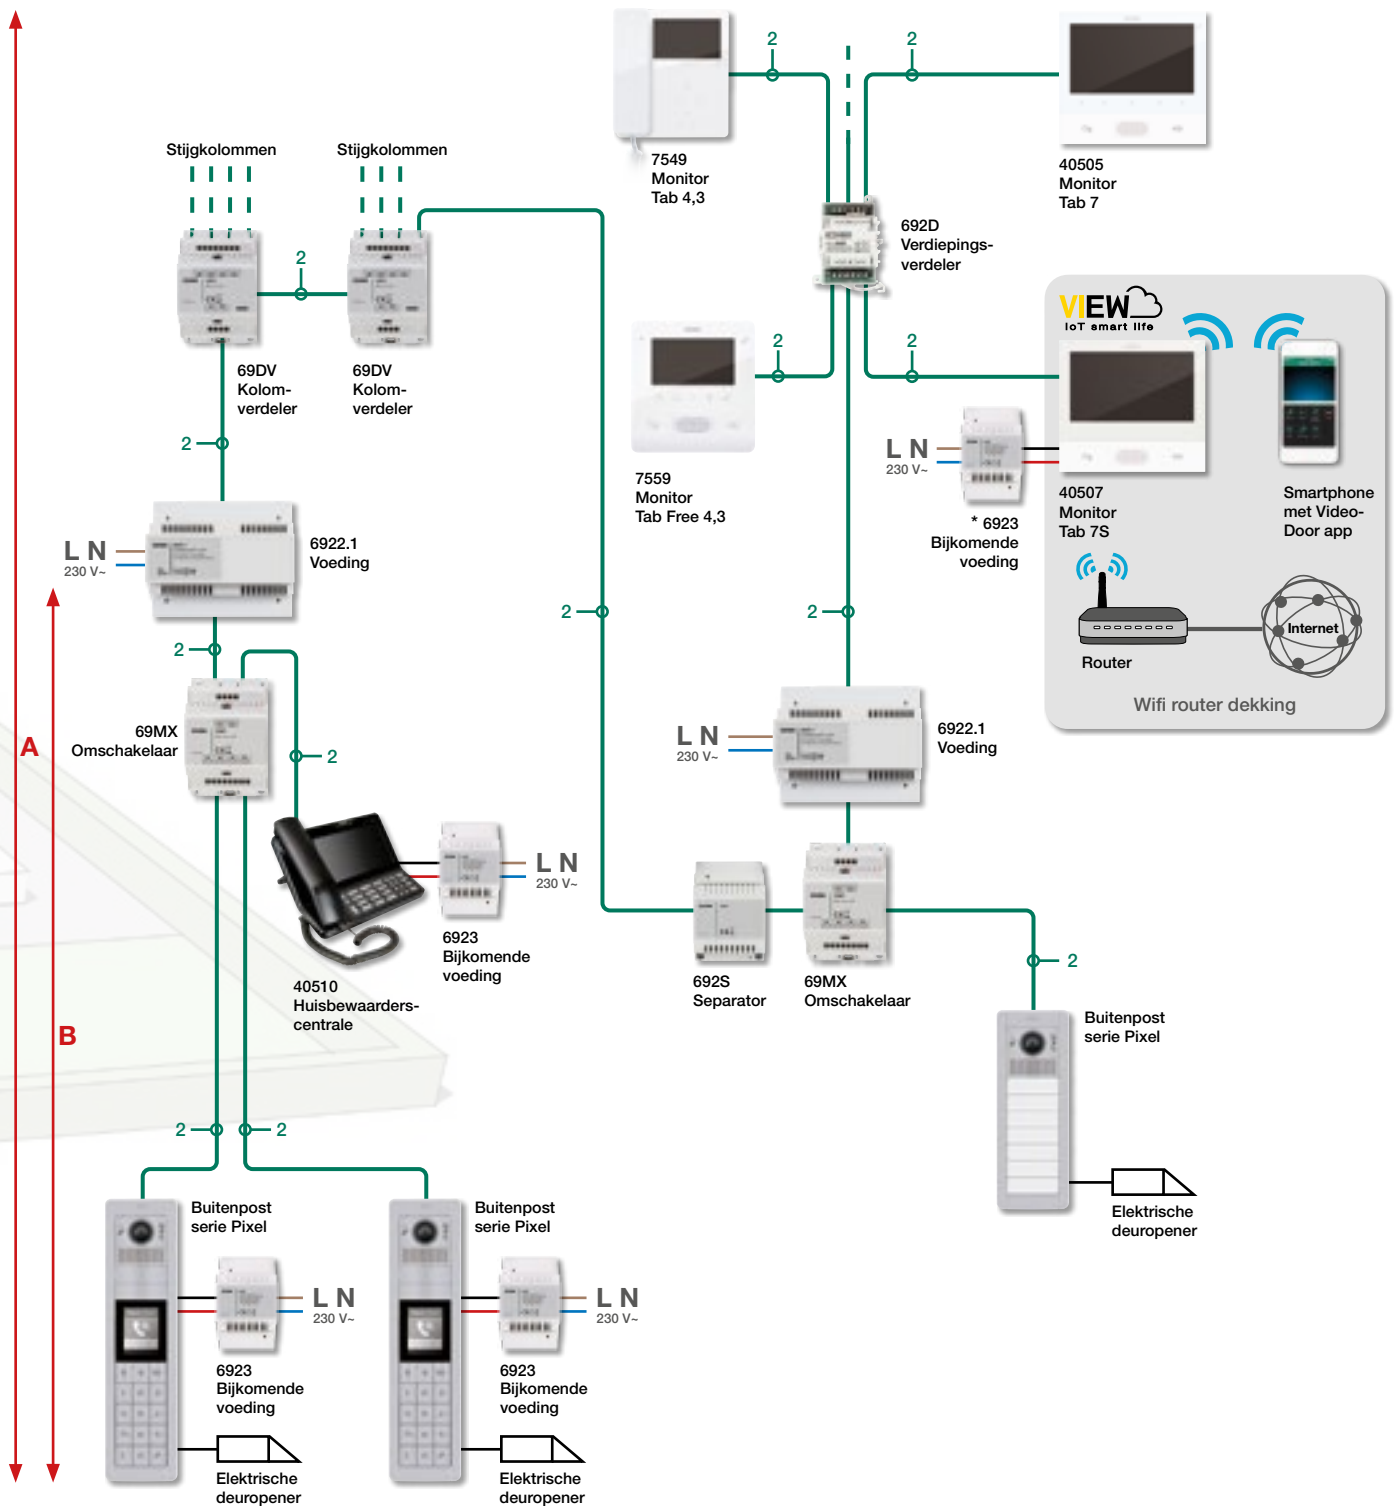

Due Fili Plus - voorbeeld van een typische installatie

Kabeltype	Maximale afstand A	Maximale afstand B	Totale maximale afstand L
732I.E... of 732H.E...	840 m	520 m	2000 m
Cat.5 of Cat.6	710 m	440 m	2000 m

Maximal aantal kolomverdelers: 2 toestellen in serie. De maximale afstand van de geplaatste kabel zijn voor een stijgkolom van 69DV, van de buitenpost tot aan het laatste toestel in de stijgkolom.

Opmerking: voor een installatie van meer dan 200 binnenposten is het aangeraden om enkel de vermelde kabel te gebruiken.

Legende

- A - Maximale tussen de buitenpost en de verste binnenpost
- B - Maximale afstand tussen buitenpost en de voeding

* Bijkomende voeding 6923 bij elke binnenpost Tab 7S.