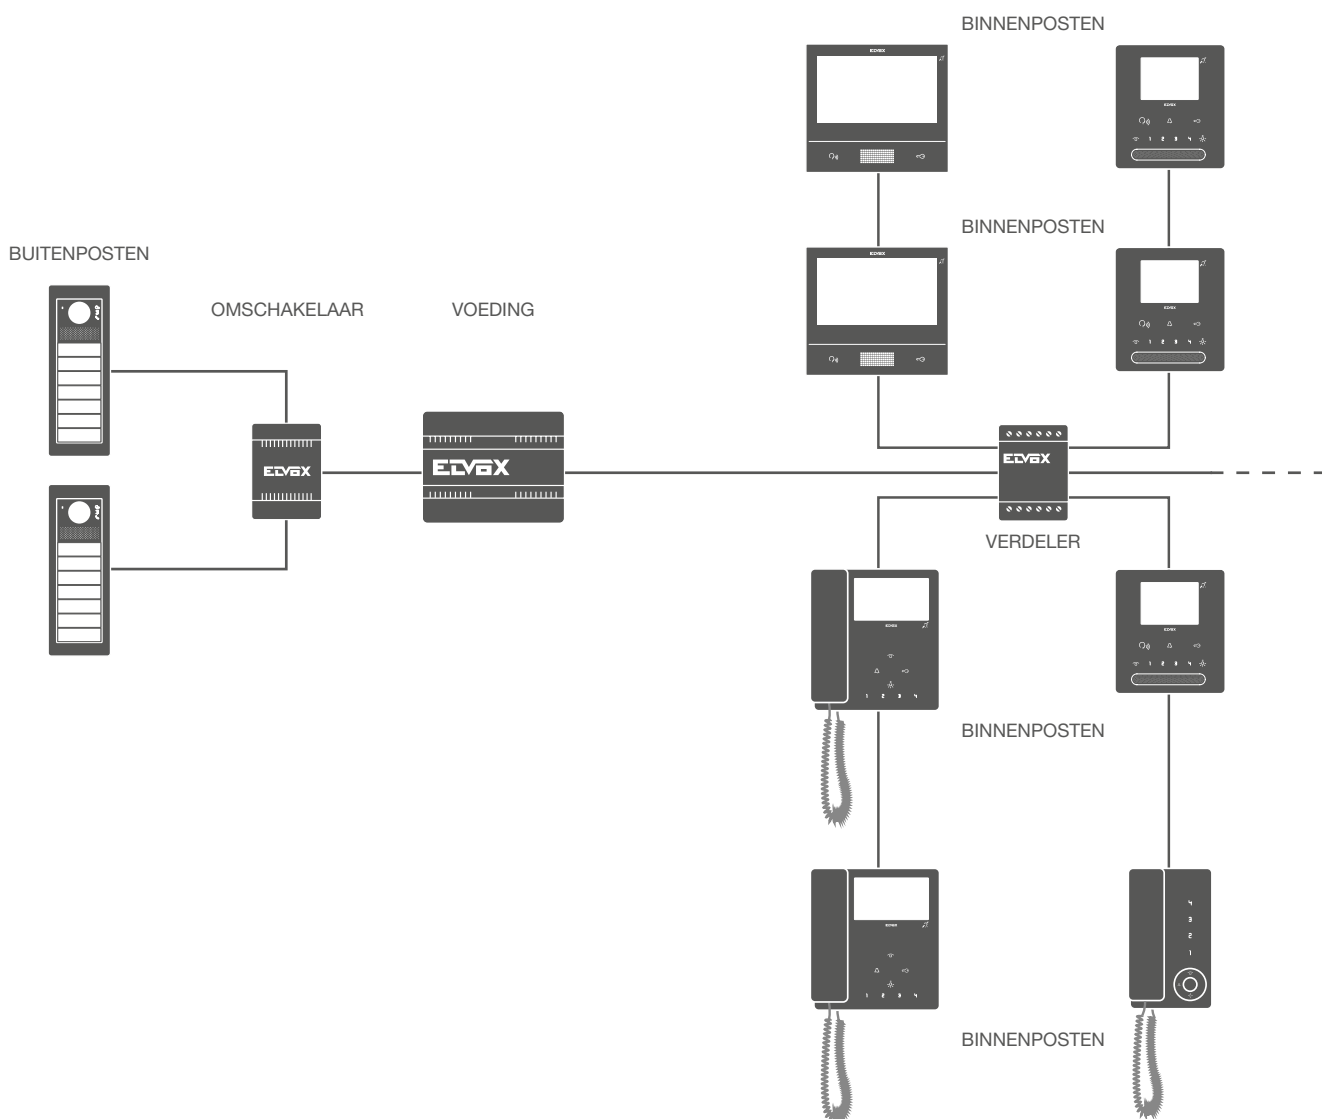

Gemengde installaties (audio+video Due Fili Plus).

- Gemengde bekabeling, de uitgangen van de verdieplingsverdelers kunnen worden gebruikt voor het aansluiten van een binnenpost of om meerdere binnenposten van post naar post op een uitgang.

Met meerdere buitenposten en met verdieplingsverdeler.