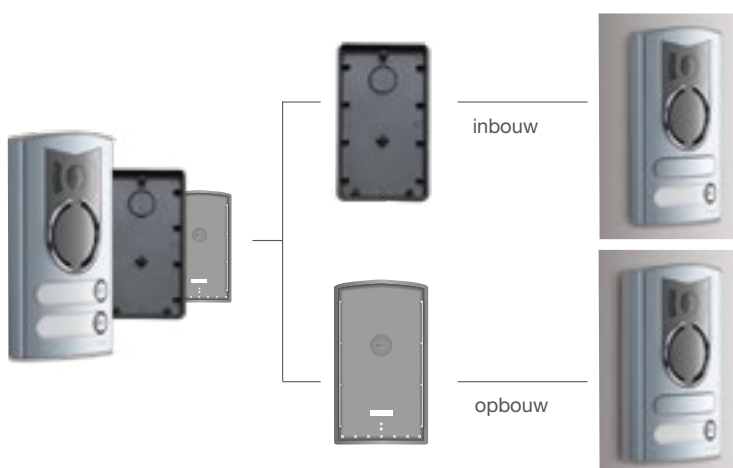

### Polyvalentie en personalisatie.

De basis afdeklaat bestaat uit een audio-video module en een module van 1 drukknop en 3 opvullingen die door gewone drukknoppen kunnen worden vervangen. Hiermee kan u de buitenpost samenstellen zoals u wenst met een oneindige combinatie van afdeklaten en drukknoppen. De 1300 serie beschikt ook over een alfanumeriek klavier.