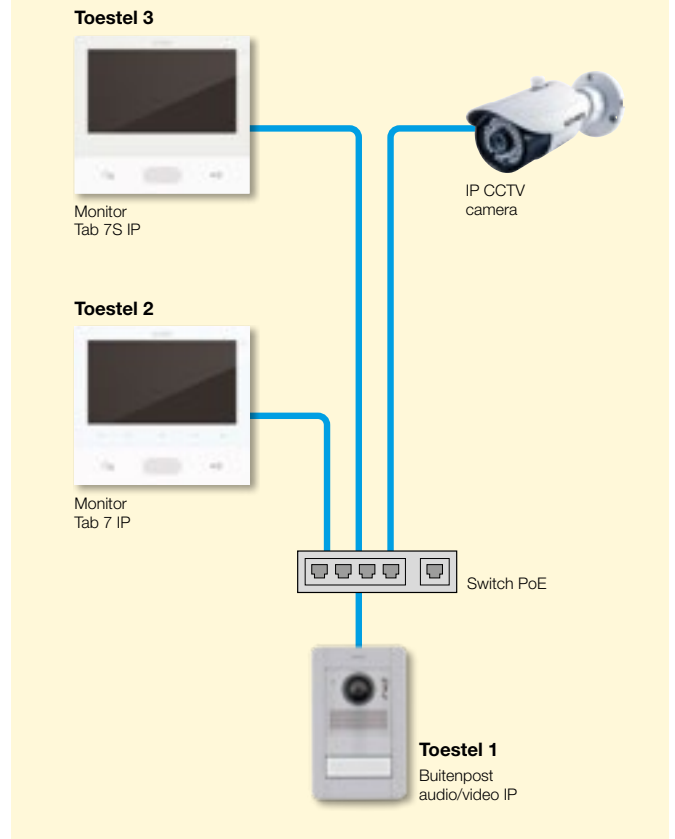

In alle andere gevallen en voor de integratie van andere producten/systemen, zoals VOIP toestellen op SIP protocol, de CCTV IP systemen, de geavanceerde toegangscontrole systemen, neem contact op met het commercieel netwerk om de beste oplossing te bestuderen in samenwerking met de beheerder van de installatie.

De CCTV IP camera's kunnen niet gebruikt worden met een buitenpost zoals een camera gerelateerd aan een oproep.

Switch voor de Elvox vidofonie IP

De Elvox videofonie IP moet aangevuld worden met een switch om het dataverkeer te beheren van een LAN netwerk. Voor de goede werking is het aangeraden de aangepaste switch met netwerk eigenschappen van de producten uit de catalogoog.

Infrastructuur passief netwerk

Om het passieve netwerk van de IP videofonie te realiseren is het aangeraden om het gestructureerd kabelsysteem Vimar Netsafe te gebruiken. Het systeem stelt een volledig gamma artikels voor: polyvalente oplossingen, gemakkelijk te gebruiken en hoogperformant voor kopernetwerken en optisch glasvezel, categorie 5e, 6 en 6A afgeschermd of niet afgeschermd.

Voor alle inlichtingen betreffende Vimar Netsafe, raadpleeg de desbetreffende catalogoog op de site www.vimar.com.

Technische karakteristieken netwerk	
Voeding via het netwerk Ethernet	PoE, classe 0 (IEEE 802.3-2012)
Netwerk interface	RJ45 Ethernet 10/100 Mps (gecertificeerd)

Installatie van maximum 200 toestellen