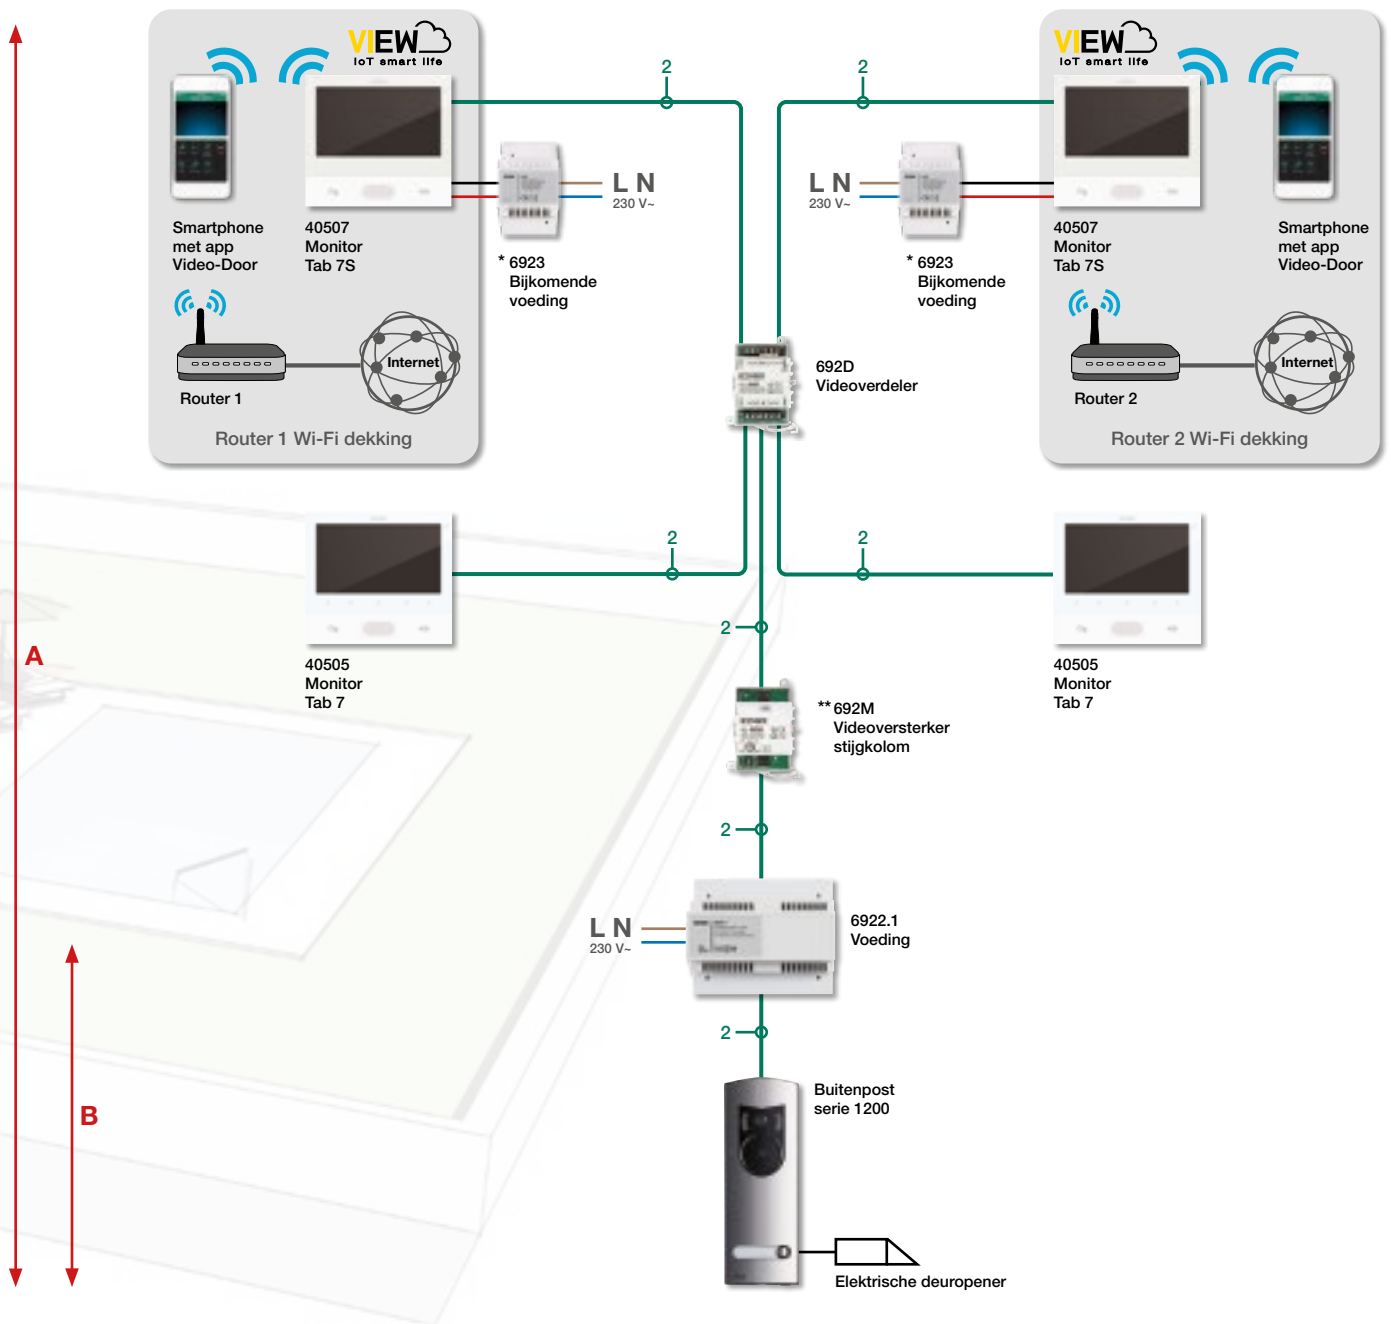

# Due Fili Plus - voorbeeld van een typische installatie

Videofonie-installatie voor een villa met grotere afstanden.

Buitenpost serie 1200

Voeding

Binnenpost Tab 7S en Tab 7

# Due Fili Plus - voorbeeld van een typische installatie

Kabeltype	Video Versterkers	Maximale afstand A	Maximale afstand B	Maximale totale kabellengte
732I.E... of 732H.E...	1	600 m	250 m	2000 m
732I.E... of 732H.E...	2	900 m	250 m	2000 m
Cat.5 of Cat.6	1	510 m	210 m	2000 m
Cat.5 of Cat.6	2	770 m	210 m	2000 m
Getwiste telefoonkabel	0	100 m	40 m	2000 m
Enkel > 0,2 mm <sup>2</sup>	0	50 m		100 m