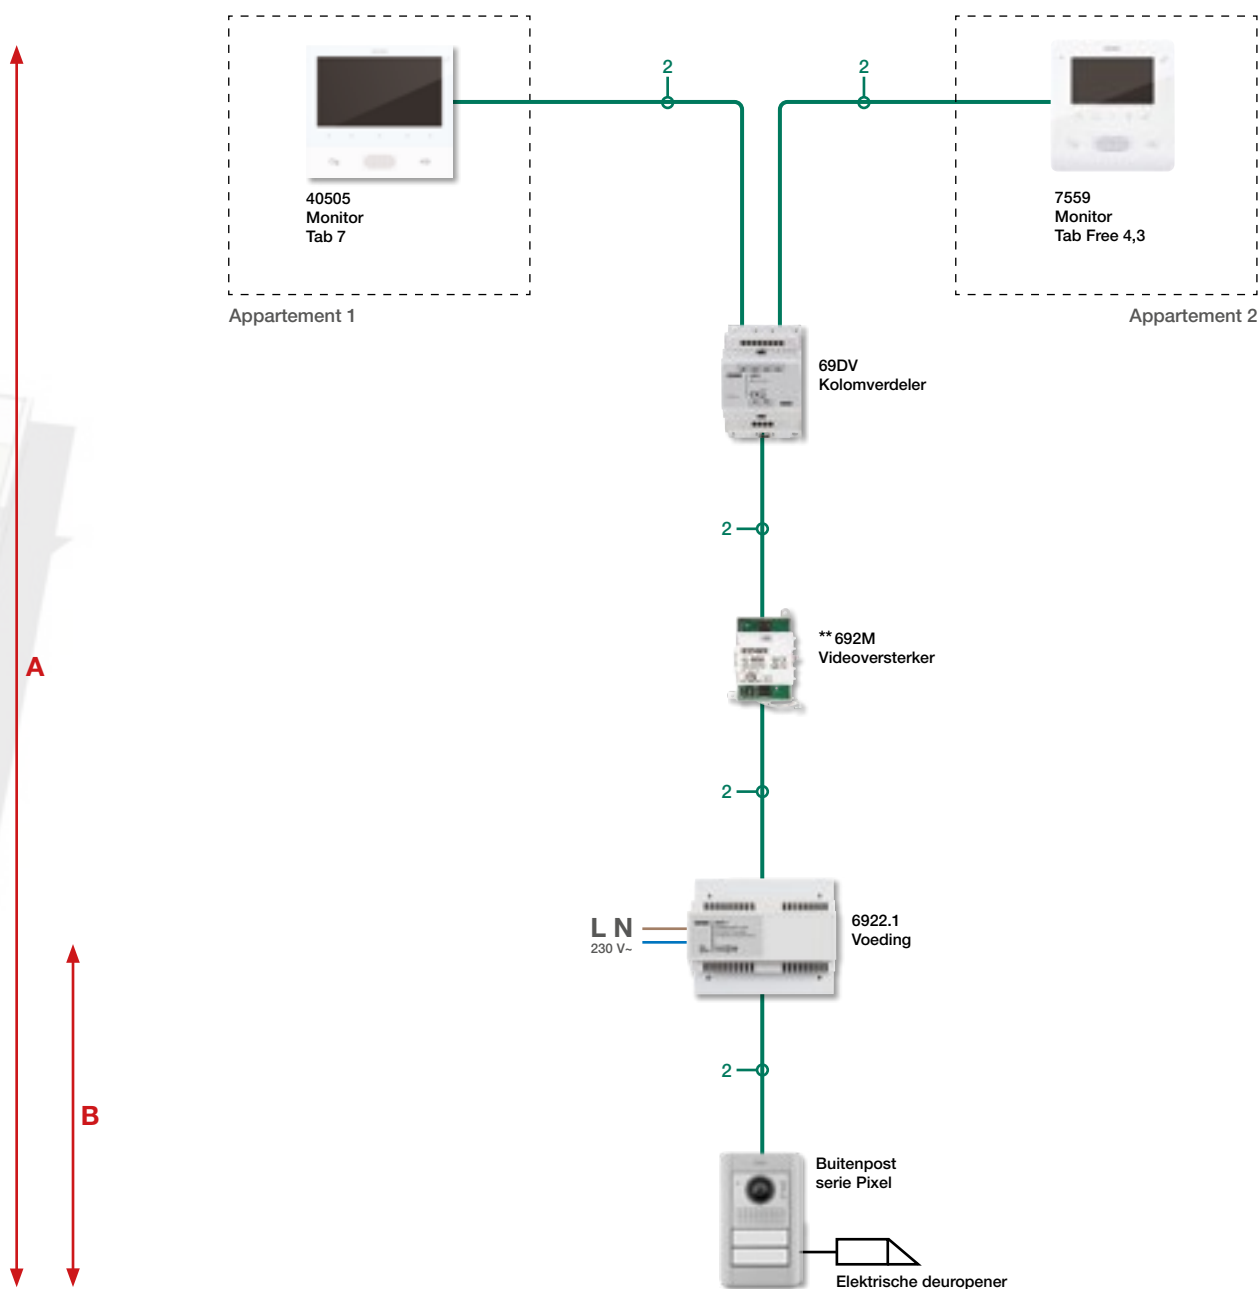

## Due Fili Plus - voorbeeld van een typische installatie

Videofonie-installatie voor een 2-gezinswoning met grote afstanden.

Buitenpost serie Pixel

Voeding

Monitor Tab 7

Monitor  
Tab Free 4,3

# Due Fili Plus - voorbeeld van een typische installatie

Kabeltype	Videoversterker	Maximale afstand A	Maximale afstand B	Totale maximale afstand L
732I.E... of 732H.E...	1	970 m	250 m	2000 m
732I.E... of 732H.E...	2	1200 m	250 m	2000 m
Cat.5 of Cat.6	1	800 m	200 m	2000 m
Cat.5 of Cat.6	2	1000 m	200 m	2000 m
Getwiste telefoonkabel	0	120 m	40 m	2000 m
Enkel > 0,2 mm <sup>2</sup>	0	50 m		100 m