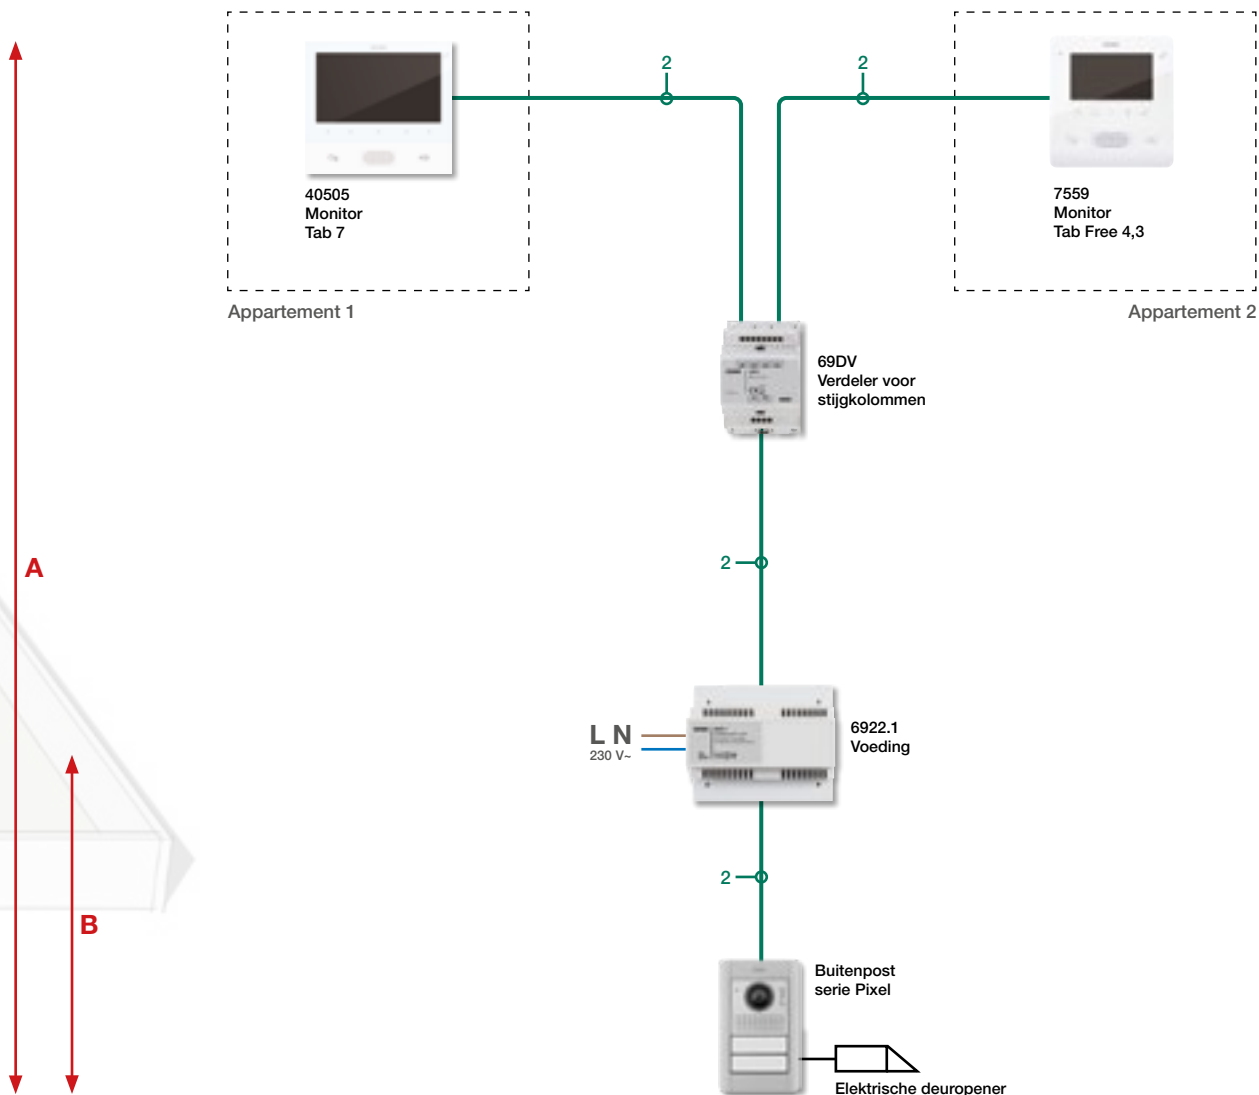

# Due Fili Plus - voorbeeld van een typische installatie

Videofonie-installatie voor een tweegezinswoning.

Buitenpost serie Pixel

Voeding

Monitor Tab 7

Monitor Tab Free 4,3

# Due Fili Plus - voorbeeld van een typische installatie

Kabeltype	Maximale afstand A	Maximale afstand B	Maximale totale afstand L
732I.E... of 732H.E...	600 m	250 m	2000 m
Cat.5 of Cat.6	500 m	200 m	2000 m
Getwiste telefoonkabel	100 m	40 m	2000 m
Enkel > 0,2 mm <sup>2</sup>	50 m		100 m