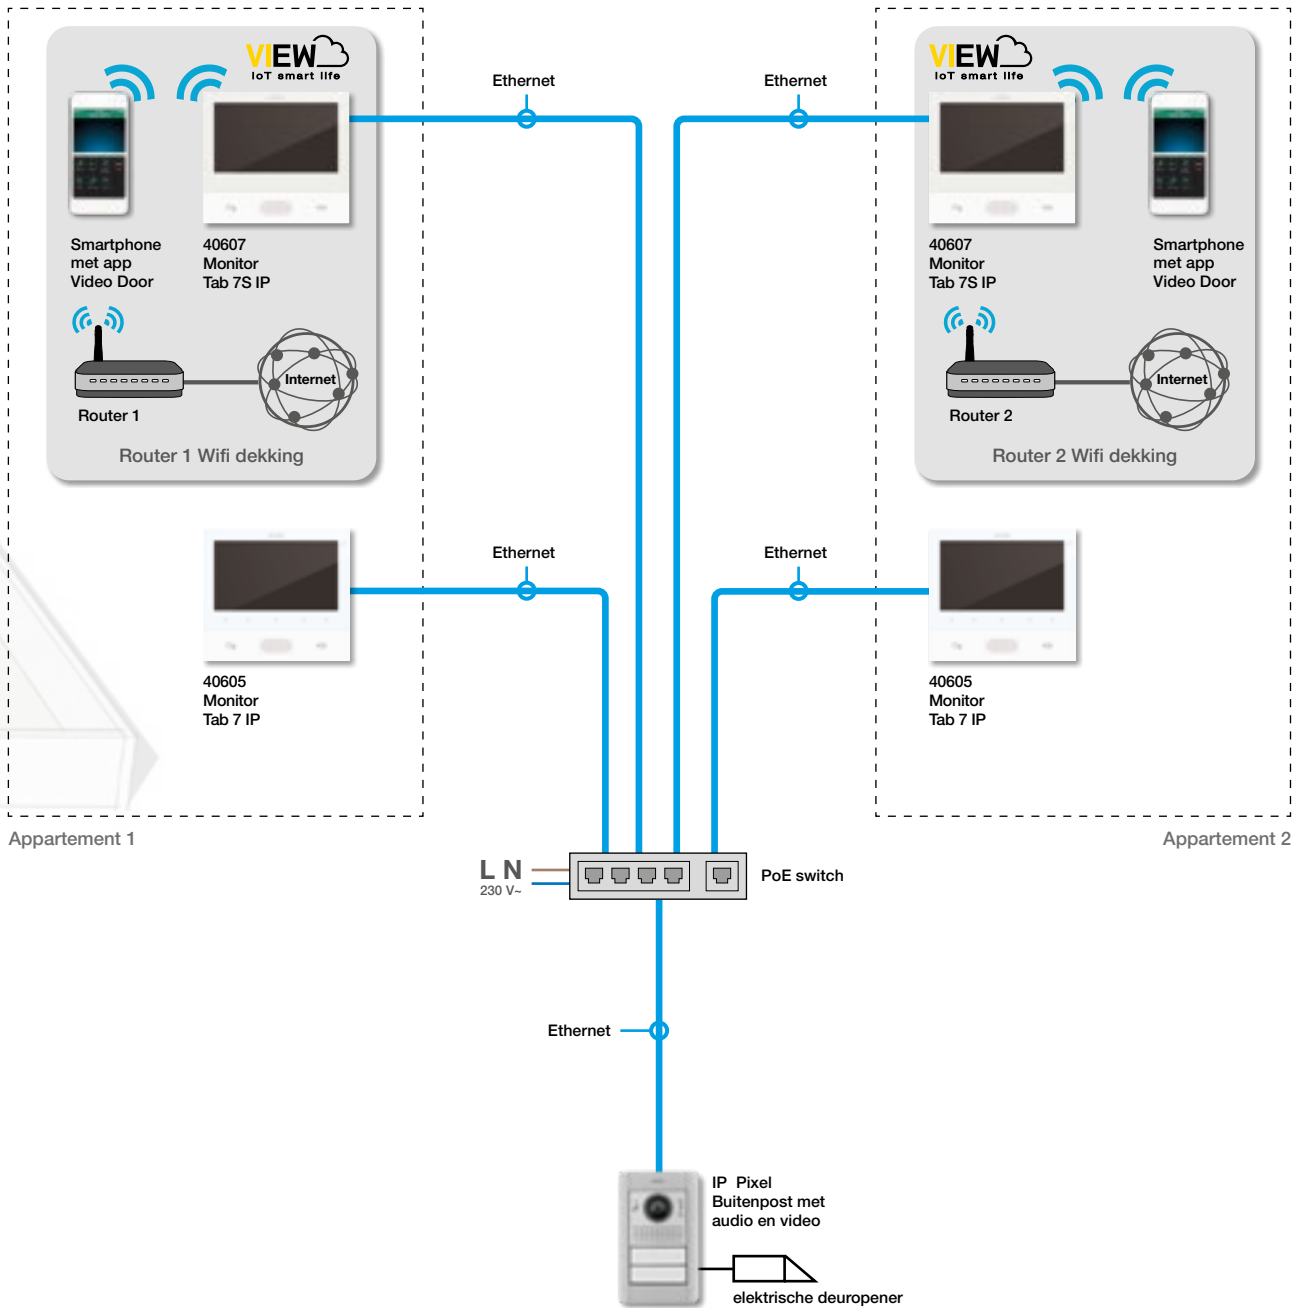

# IP - voorbeelden van een typische installatie

**Opmerking:** voorbeeld van een LAN netwerk videofonie-installatie. De gestructureerde bekabeling, het passief gedeelte en de actieve componenten kunnen wijzigen in functie van het type netwerk en specifiek aan iedere toepassing.

# IP - voorbeelden van een typische installatie

Tweegezinswoning met videofonie-installatie.

# IP - voorbeelden van typische installaties

**Opmerking:** voorbeeld van een LAN netwerk videofonie-installatie. De gestructureerde bekabeling, het passief gedeelte en de actieve componenten kunnen wijzigen in functie van het type netwerk en specifiek aan iedere toepassing.