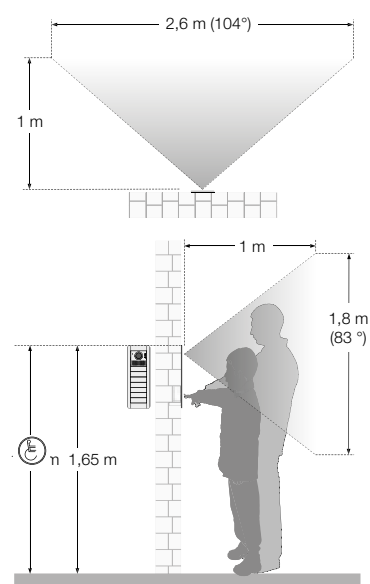

DE PIXEL EN PIXEL HEAVY SERIE. SCHOONHEID EN KRACHT.

De modulaire Pixel buitenposten met een modern ultra vlak ontwerp in aluminium en vier kleurvarianten: grijs, wit, leisteen, geanodiseerd grijs en Pixel Heavy, de versie in zamak, met een zand grijze afwerking die beter bestand is tegen schokken en atmosferische invloeden, met beschermingsindex IK09, IK10 en IP54, zijn tijdloos. Dankzij een extreme modulariteit past Pixel zich in alle omstandigheden aan uw eisen aan.

Camera met groothoeklens.

De audio/video module heeft een camera met groothoeklens en hoge definitie opname. De zoomfunctie kan worden bediend vanaf de binnenpost waar ook naar meerdere opnames kan worden gebladerd.

Zichtveld van de camera

Grote gevoeligheid en automatische regeling van de verlichting

De sensor gevoeligheid herkent de bezoekers, zelfs in de duisternis. De intensiteit van de leds wordt automatisch geregeld in functie van het omgevingslicht.