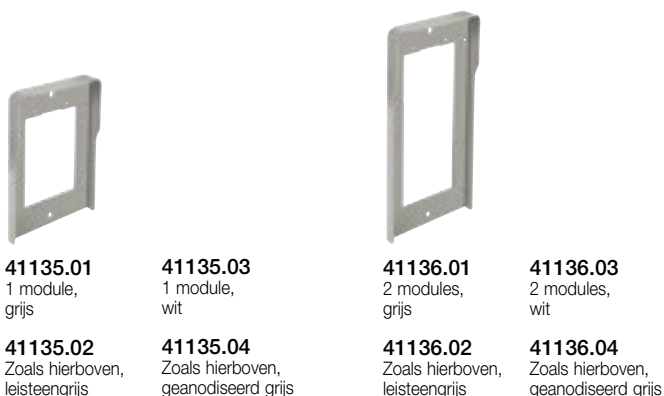

Universele adapters

41135.01 1 module, grijs	41135.03 1 module, wit	41136.01 2 modules, grijs	41136.03 2 modules, wit
41135.02 Zoals hierboven, leisteengrijs	41135.04 Zoals hierboven, geanodiseerd grijs	41136.02 Zoals hierboven, leisteengrijs	41136.04 Zoals hierboven, geanodiseerd grijs