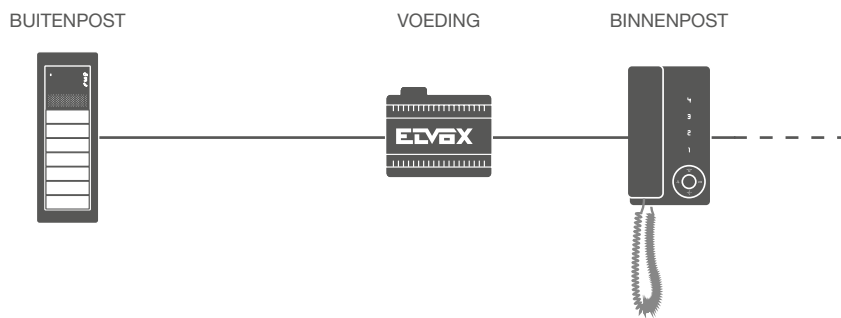

Snelgids om de ideale oplossing voor een installatie te vinden ² DUE FILI PLUS

Om een vroegere installatie te renoveren of een nieuwe te realiseren, eerst de typologie bepalen om zo de nodige componenten te vinden.

Enkel audio installaties (Due Fili Plus).

Basiselementen van de installatie:

- Buitenpost (station + mechanica).
- Voeding + audio binnenposten.
- De verschillende binnenposten « enkel audio » kunnen op eender welk punt in de installatie aangesloten worden, door de bus Due Fili Elvox te distribueren en de buitenposten, binnenposten en de verschillende componenten te verbinden.

Met een buitenpost.