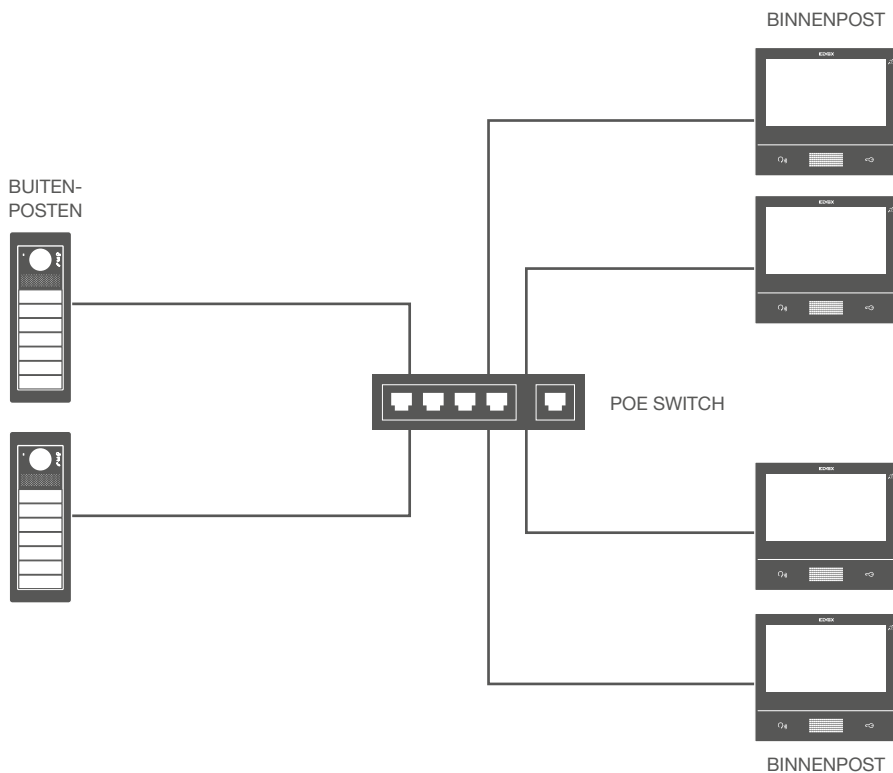

## IP videofonie systeem.

Voornaamste toestellen:

- Buitenpost
- PoE switch
- Binnenpost

Met 1 buitenpost.

Meer dan 1 buitenpost.

# IP - voorbeelden van een typische installatie

**Opmerking:** voorbeeld van een LAN netwerk videofonie-installatie. De gestructureerde bekabeling, het passief gedeelte en de actieve componenten kunnen wijzigen in functie van het type netwerk en specifiek aan iedere toepassing.